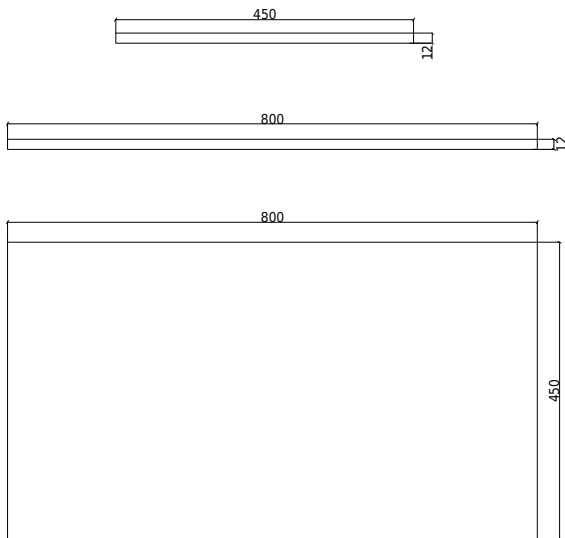

Copenhagen Bath

Roskildevej 394
DK-2610 Rødovre
CVR: DK32648622
Telefon: (+45) 3696 0747
contact@copenhagenbath.com
www.copenhagenbath.com

Acovi® 80/45 bordplade

SKU: 30040075

Farve:

Mat hvid

Størrelse H/L/D:

1.2cm / 80cm / 45cm

Vægt:

7.56kg netto

Acovi® 80/45 bordplade Detaljer:

Bordplade i 12 mm mat hvid til kabinet på 80cm. Bordpladen kan bestilles på mål.