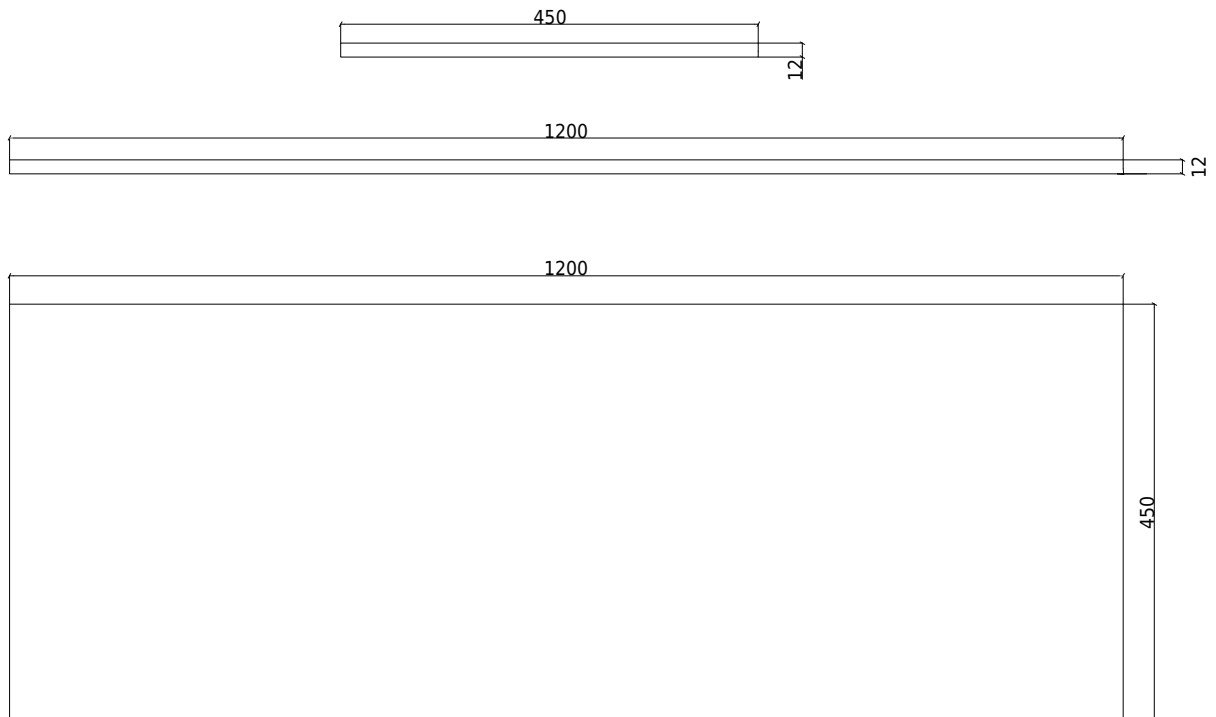

Copenhagen Bath

Roskildevej 394
DK-2610 Rødovre
CVR: DK32648622
Telefon: (+45) 3696 0747
contact@copenhagenbath.com
www.copenhagenbath.com

Acovi® 120/45 bordplade

SKU: 30040076

Farve:	Mat hvid
Størrelse H/L/D:	1.2cm / 120cm / 45cm
Vægt:	11.34kg netto

Acovi® 120/45 bordplade Detaljer:

Bordplade i 12 mm mat hvid til kabinet på 120cm. Bordpladen kan bestilles på mål.