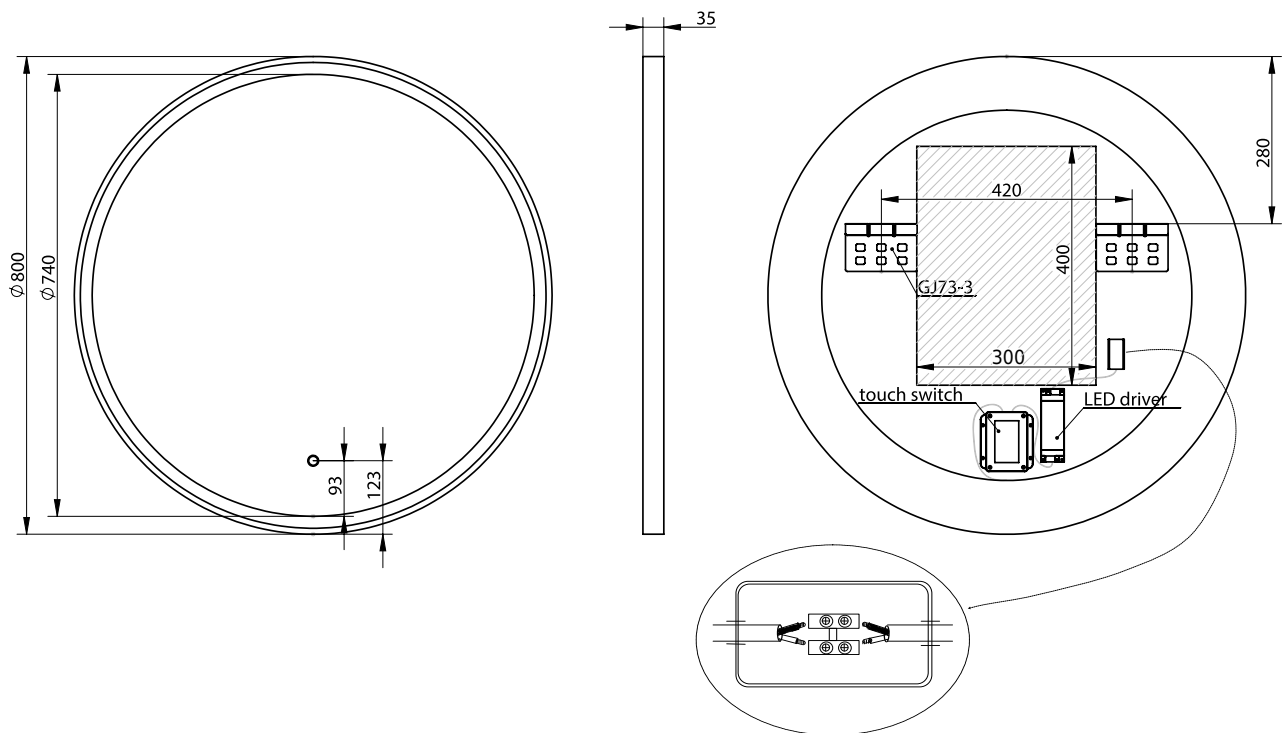

Fanø ø80 spejl

SKU: 30020232

Farve:

Mat hvid/glas

Størrelse H/L/D:

80cm / 80cm / 3.5cm

Vægt:

10.1kg netto

Fanø ø80 spejl Detaljer:

Spejl med mathvid ramme og LED med Touch. Spejlet har anti-dug-funktion, som reducerer dug på spejlet, efter badet samt lysfarve-regulering.