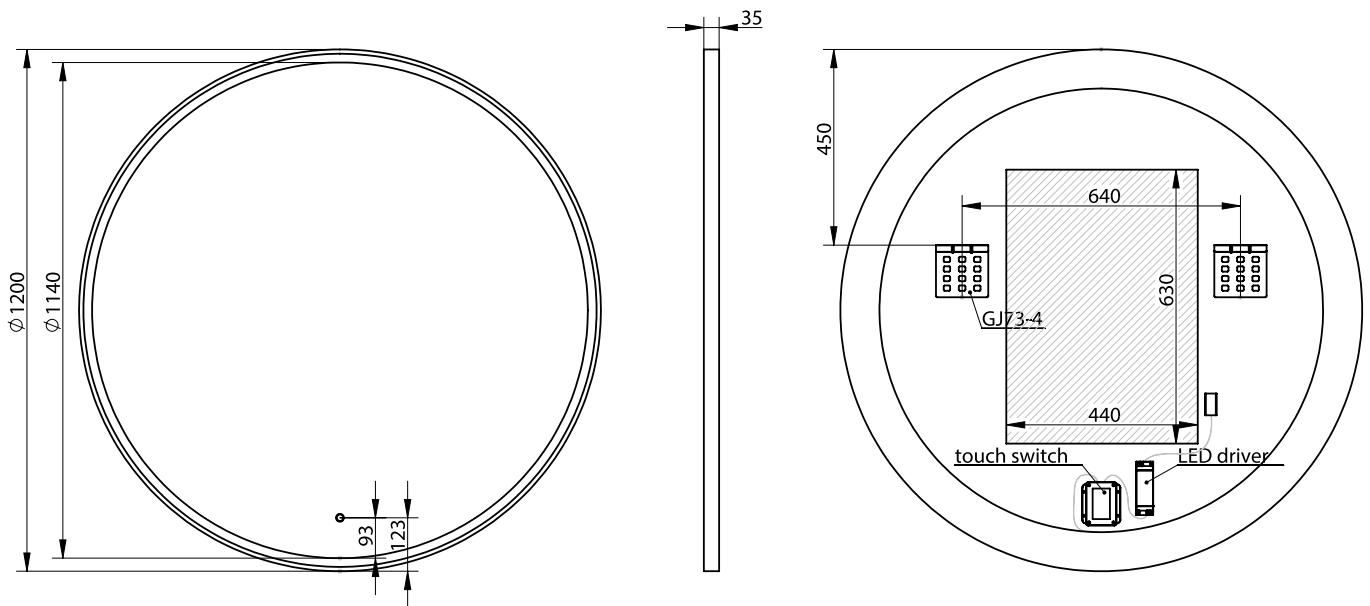

Fanø ø120 spejl

SKU: 30020233

Farve:	Mat hvid/glas
Størrelse H/L/D:	120cm / 120cm / 3.5cm
Vægt:	19kg netto

Fanø ø120 spejl Detaljer:

Spejl med hvid ramme og LED med Touch. Spejlet har 4000 Kelvin og anti-dug-funktion. Sælges kun igennem Copenhagen Bath. Udstillingsvarer kan ikke byttes og tages ikke retur.