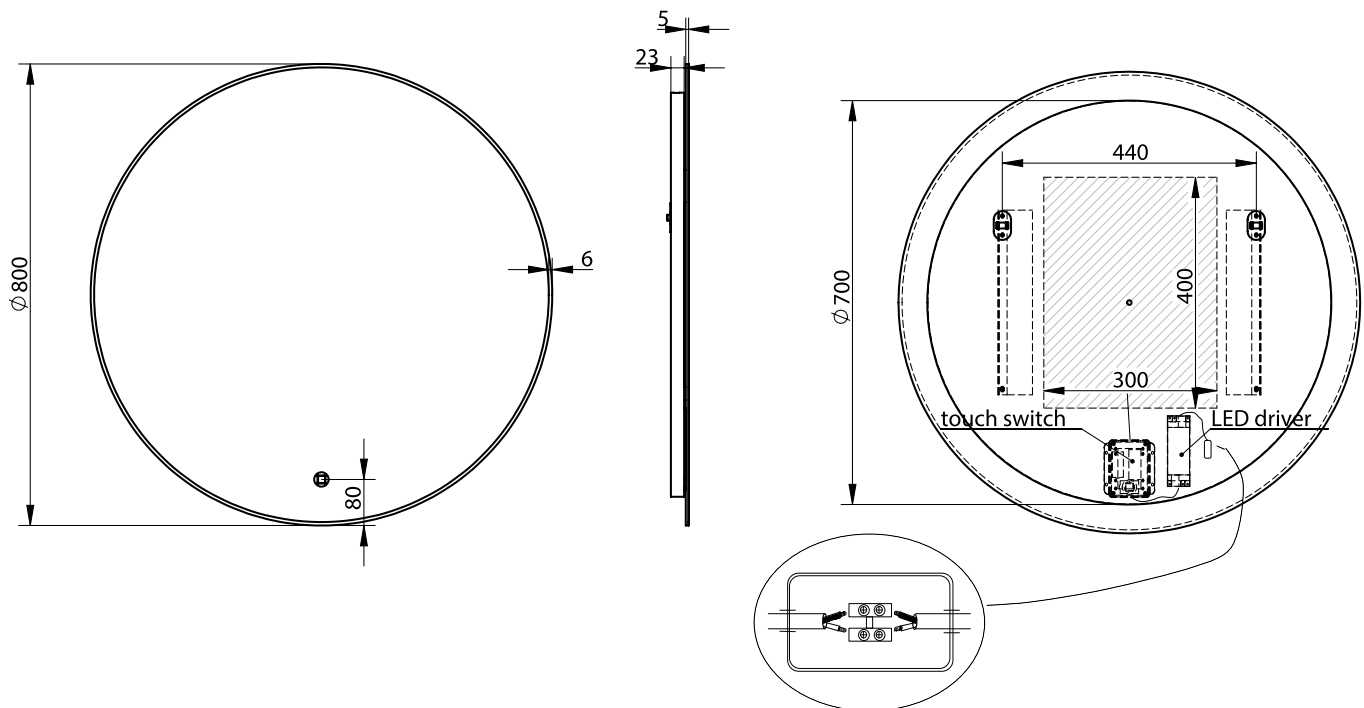

Orø ø80 spejl

SKU: 30020234

Farve:

Glas

Størrelse H/L/D:

80cm / 80cm / 3.7cm

Vægt:

7.4kg netto

Orø ø80 spejl Detaljer:

Rundt spejl 80/80 uden ramme med LED baggrundslys i aluminiumskabinet. Spejlet betjenes via touch-knap og har regulerbart LED lys i kelvin 3200-6000. Anti-dug-funtionen sikrer at damp ikke sætter sig på glasset. Spejlet findes i mange forskellige størrelser.