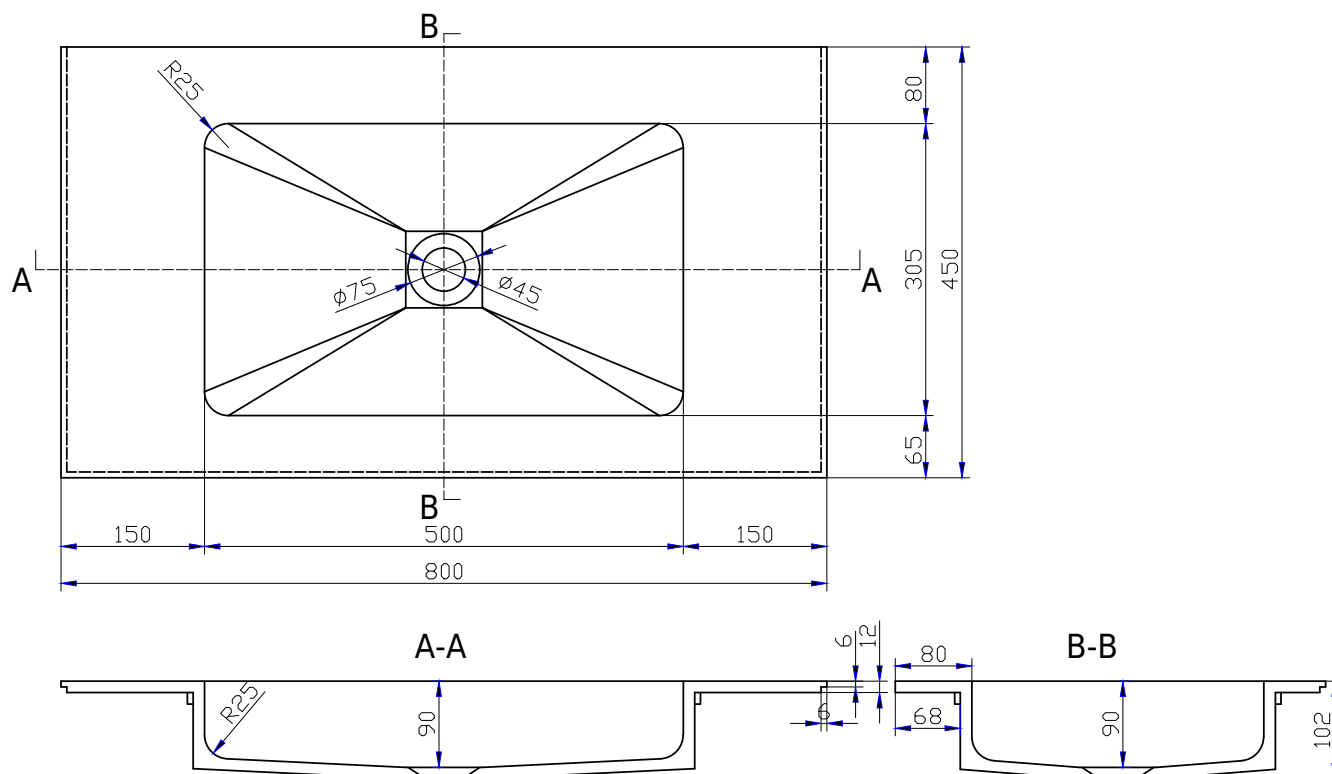

SQ2 80 center håndvask

SKU: 30040078

Farve:

Mat hvid

Størrelse H/L/D:

10.2cm / 80cm / 45cm

Vægt:

12kg netto

SQ2 80 center håndvask Detaljer:

I serien SQ2 finder man det enkle badeværelsesskab, SQ2, som kan bygges op som et modulsystem alt efter størrelsen på badeværelset. Skabet er udført med top i Acovi® komposit, som er gennemgående for Copenhagen Baths produkter. Det massive materiale sikrer, ikke kun et stringent design, men også en porefri og mat overflade og enestående holdbarhed. Bordpladen leveres i mat massiv Acovi® komposit med tynd kant på kun 6mm. Pladen måler 450/800mm.