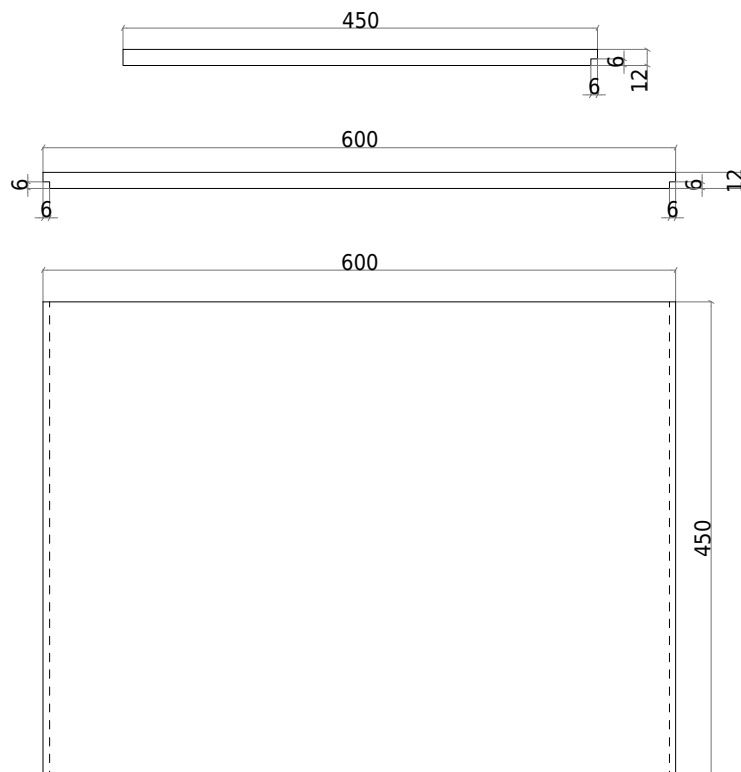

## SQ2 60 bordplade

SKU: 30040083

<b>Farve:</b>	Mat hvid
<b>Størrelse H/L/D:</b>	1.2cm / 60cm / 45cm
<b>Vægt:</b>	7kg netto

### SQ2 60 bordplade Detaljer:

SQ2 bordplade i massiv Acovi® komposit, passende til SQ2 kabinet som er designet af den danske designer Mikal Harrsen. Det massive materiale sikrer, ikke kun et stringent design, men også en porefri og mat overflade og enestående holdbarhed. Bordpladen leveres i mat massiv Acovi® komposit med tynd kant på kun 6mm. Kan bestilles på mål.