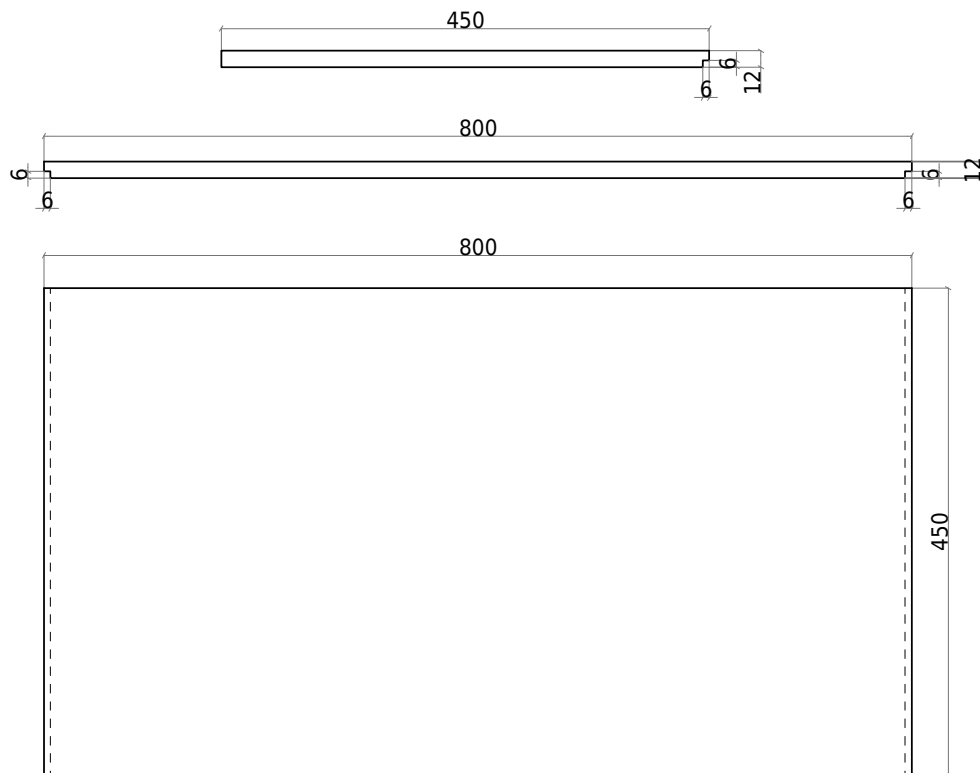

SQ2 80 bordplade

SKU: 30040084

Farve:	Mat hvid
Størrelse H/L/D:	1.2cm / 80cm / 45cm
Vægt:	8.5kg netto

SQ2 80 bordplade Detaljer:

I serien SQ2 finder man det enkle badeværelsesskab, SQ2, som kan bygges op som et modulsystem alt efter størrelsen på badeværelset. Skabet er udført med top i Acovi® komposit, som er gennemgående for Copenhagen Baths produkter. Det massive materiale sikrer, ikke kun et stringent design, men også en porefri og mat overflade og enestående holdbarhed. Bordpladen leveres i mat massiv Acovi® komposit med tynd kant på kun 6mm.