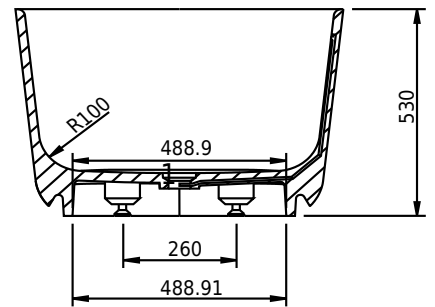

SKU: 40030038

Farve:

Mat hvid

Liter:

260 overløb

Størrelse H/L/D:

53cm / 148cm / 75cm

Vægt:

Acovi® kompositmaterialet skal opleves med øjne og hænder - Det er mat, lækkert og utroligt rengøringsvenligt. Hornbæk badekar fåes også i 118 og 168cm.

Vandlåsen har et afløb på 3,8cm.

Vær opmærksom på at der kan være en tolerance på ± 5 mm da alle produkter er håndslebet.