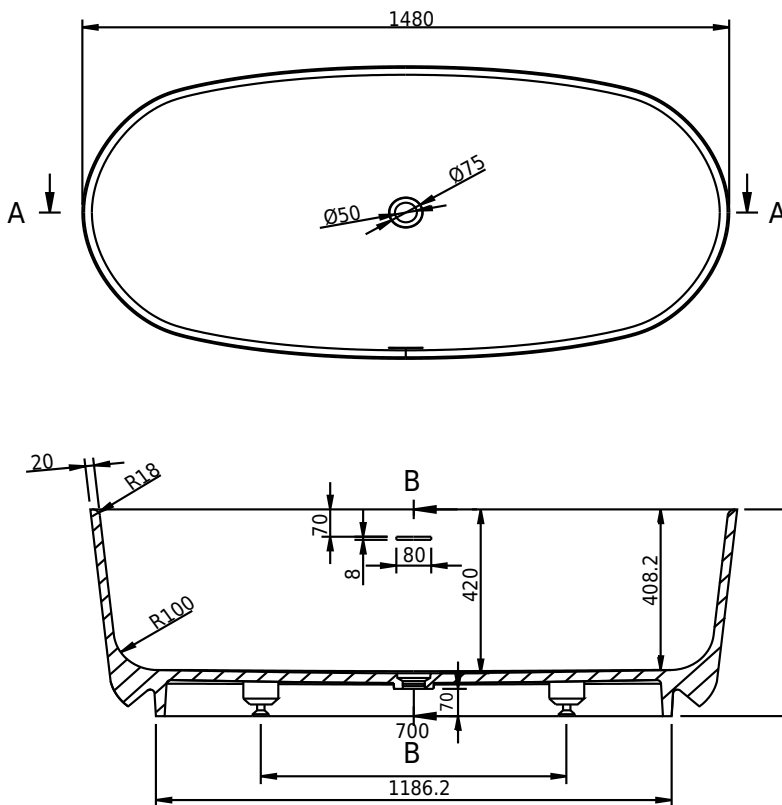

SKU: 40030038

Farve:

Mat hvid

Liter:

260 overløb

Størrelse H/L/D:

53cm / 148cm / 75cm

Vægt:

110kg netto

Hornbæk 148 badekar Detaljer:

Det stærke kompositmateriale Acovi® har gjort det muligt at fremstille vores Hornbæk-badekar med ekstra tynde sider, så dette bademøbel fremstår ultraskarpt og eksklusivt i rummet. For at opnå vores vanlige komfort er badekarret tegnet med blød kant indefter.

Acovi® kompositmaterialet skal opleves med øjne og hænder - Det er mat, lækkert og utroligt rengøringsvenligt. Hornbæk badekar fåes også i 118 og 168cm.

Vandlåsen har et afløb på 3,8cm.

Vær opmærksom på at der kan være en tolerance på ± 5 mm da alle produkter er håndslebet.