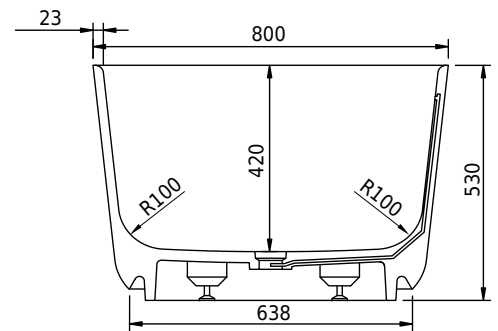

Hornbæk 168 badekar

SKU: 40030039

Farve:	Mat hvid
Liter:	360 overløb
Størrelse H/L/D:	53cm / 168cm / 80cm
Vægt:	131kg netto

Hornbæk 168 badekar Detaljer:

Det stærke kompositmateriale Acovi® har gjort det muligt at fremstille vores Hornbæk-badekar med ekstra tynde sider, så dette bademøbel fremstår ultraskarpt og eksklusivt i rummet. For at opnå vores vanlige komfort er badekarret tegnet med blød kant indefter.

Acovi® kompositmaterialet skal opleves med øjne og hænder - det er mat, lækkert og utroligt rengøringsvenligt. Hornbæk badekar fåes også i 118 og 148cm.

Vær opmærksom på at der kan være en tolerance på ± 5 mm da alle produkter er håndslebet.

Vandlåsen har et afløb på 3,8cm