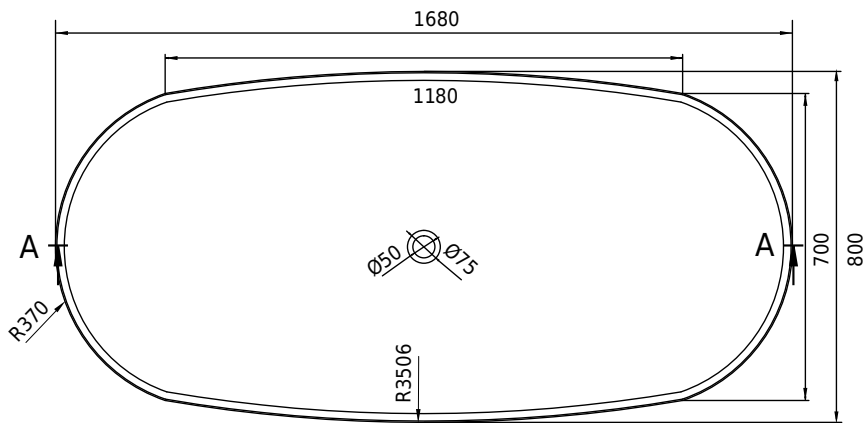

Hornbæk 168 badekar

SKU: 40030039

Farve:	Mat hvid
Liter:	360 overløb
Størrelse H/L/D:	53cm / 168cm / 80cm
Vægt:	131kg netto

Hornbæk 168 badekar Detaljer:

Det stærke kompositmateriale Acovi® har gjort det muligt at fremstille vores Hornbæk-badekar med ekstra tynde sider, så dette bademøbel fremstår ultraskarpt og eksklusivt i rummet. For at opnå vores vanlige komfort er badekarret tegnet med blød kant indefter.

Acovi® kompositmaterialet skal opleves med øjne og hænder - det er mat, lækkert og utroligt rengøringsvenligt. Hornbæk badekar fåes også i 118 og 148cm.

Vær opmærksom på at der kan være en tolerance på ± 5 mm da alle produkter er håndslebet.

Vandlåsen har et afløb på 3,8cm