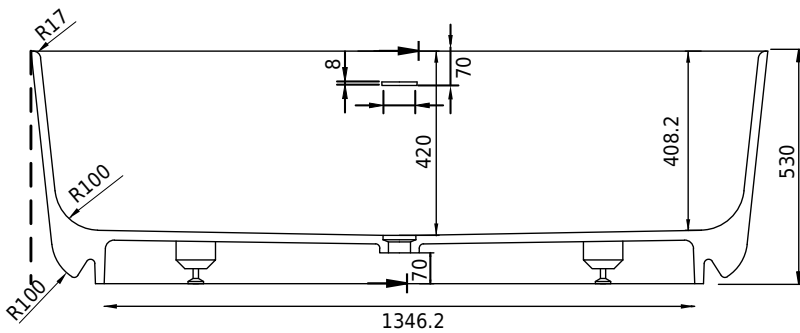

Hornbæk 168 badekar

SKU: 40030039

Farve:	Mat hvid
Liter:	360 overløb
Størrelse H/L/D:	53cm / 168cm / 80cm
Vægt:	131kg netto

Hornbæk 168 badekar Detaljer:

Det stærke kompositmateriale Acovi® har gjort det muligt at fremstille vores Hornbæk-badekar med ekstra tynde sider, så dette bademøbel fremstår ultraskarpt og eksklusivt i rummet. For at opnå vores vanlige komfort er badekarret tegnet med blød kant indefter.

Acovi® kompositmaterialet skal opleves med øjne og hænder - det er mat, lækkert og utroligt rengøringsvenligt. Hornbæk badekar fåes også i 118 og 148cm.

Vær opmærksom på at der kan være en tolerance på ± 5 mm da alle produkter er håndslebet.

Vandlåsen har et afløb på 3,8cm