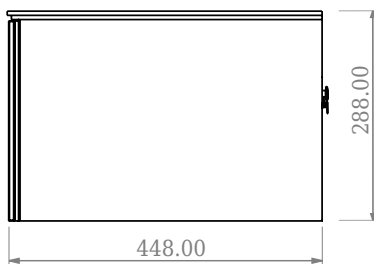

## SQ2 120 kabinet

SKU: 30010091

F View

Top View

Side View

Back View

**Farve:**

Mat hvid

**Størrelse H/L/D:**

28.8cm / 120cm / 45cm

**Vægt:**

45kg netto

**SQ2 120 kabinet Detaljer:**

SQ serien er designet af den danske designer, Mikal Harrsen. SQ er en serie af eksklusive badeværelsesløsninger som blandt andet indeholder det enkle badeværelsesskab, SQ2, som kan bygges op som et modulsystem alt efter størrelsen på badeværelset. Skuffen er udført i træ og PU lakeret 3 gange for at modstå fugt. Skuffen har push-open funktion og er fri for udskæring til vandlås, der dermed giver mere plads i skuffen til indretning. Til dette modul benyttes vores flexvandlås. Vasken er Acovi® komposit, som er gennemgående for Copenhagen Baths produkter. Det massive materiale sikrer, ikke kun et stringent design, men også en porefri og mat overflade og enestående holdbarhed. Kabinetterne kan kombineres med enten SQ2 vasken der kun er 6 mm og svæver elegant over kabinettet, eller en bordplade med en fritstående vask ovenpå.