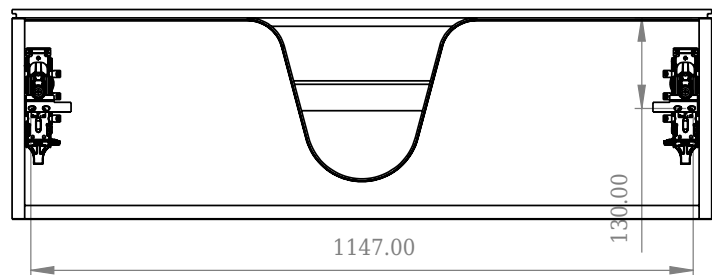

## SQ2 120 kabinet

SKU: 30010091

F View

Top View

Side View

Back View

**Farve:**

Mat hvid

**Størrelse H/L/D:**

28.8cm / 120cm / 45cm

**Vægt:**

45kg netto

**SQ2 120 kabinet Detaljer:**

SQ serien er designet af den danske designer, Mikal Harrsen. SQ er en serie af eksklusive badeværelsesløsninger som blandt andet indeholder det enkle badeværelsesskab, SQ2, som kan bygges op som et modulsystem alt efter størrelsen på badeværelset. Skuffen er udført i træ og PU lakeret 3 gange for at modstå fugt. Skuffen har push-open funktion og er fri for udskæring til vandlås, der dermed giver mere plads i skuffen til indretning. Til dette modul benyttes vores flexvandlås. Vasken er Acovi® komposit, som er gennemgående for Copenhagen Baths produkter. Det massive materiale sikrer, ikke kun et stringent design, men også en porefri og mat overflade og enestående holdbarhed. Kabinetterne kan kombineres med enten SQ2 vasken der kun er 6 mm og svæver elegant over kabinettet, eller en bordplade med en fritstående vask ovenpå.