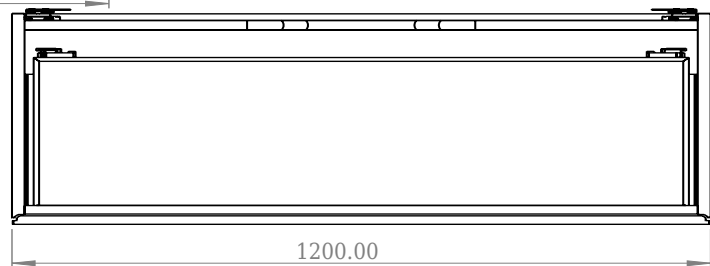

## SQ2 120 kabinet

SKU: 30010091

F View

Top View

Side View

Back View

**Farve:**

Mat hvid

**Størrelse H/L/D:**

28.8cm / 120cm / 45cm

**Vægt:**

45kg netto

**SQ2 120 kabinet Detaljer:**

SQ serien er designet af den danske designer, Mikal Harrsen. SQ er en serie af eksklusive badeværelsesløsninger som blandt andet indeholder det enkle badeværelsesskab, SQ2, som kan bygges op som et modulsystem alt efter størrelsen på badeværelset. Skuffen er udført i træ og PU lakeret 3 gange for at modstå fugt. Skuffen har push-open funktion og er fri for udskæring til vandlås, der dermed giver mere plads i skuffen til indretning. Til dette modul benyttes vores flexvandlås. Vasken er Acovi® komposit, som er gennemgående for Copenhagen Baths produkter. Det massive materiale sikrer, ikke kun et stringent design, men også en porefri og mat overflade og enestående holdbarhed. Kabinetterne kan kombineres med enten SQ2 vasken der kun er 6 mm og svæver elegant over kabinettet, eller en bordplade med en fritstående vask ovenpå.