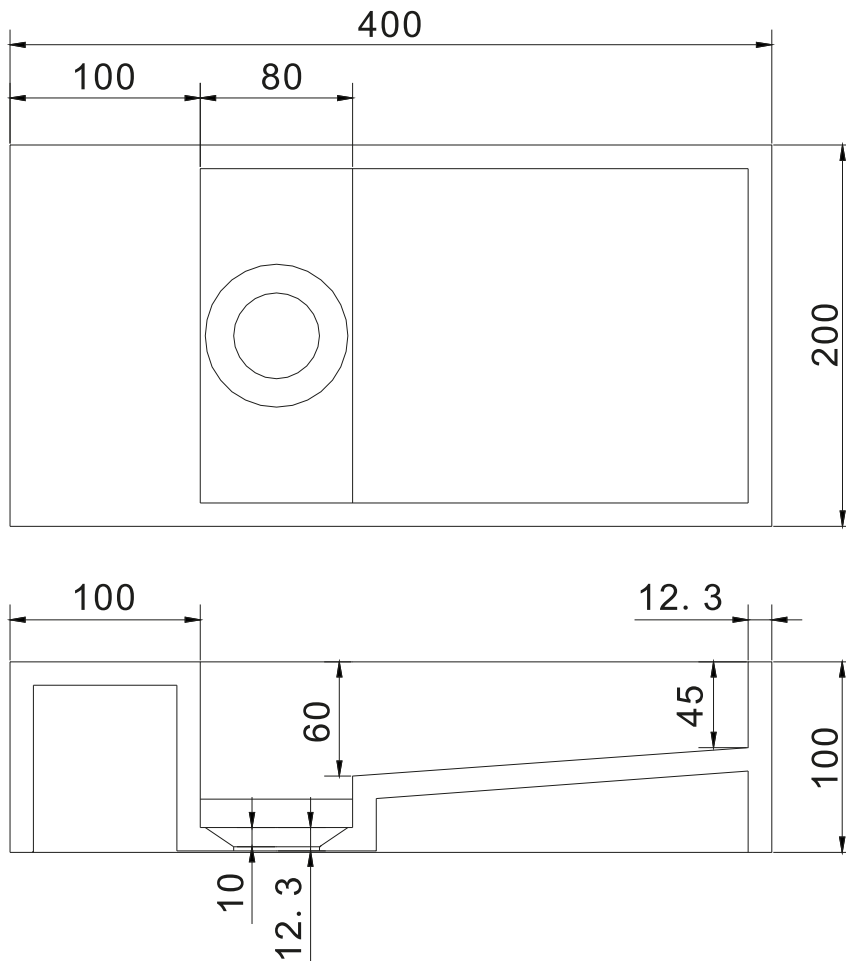

Nordland 40 håndvask

SKU: 40010039

Farve:

Mat hvid

Størrelse H/L/D:

10cm / 40cm / 20cm

Vægt:

4.96kg netto

Nordland 40 håndvask Detaljer:

Lille håndvask i mat massiv Acovi® komposit, kan enten monteres på væg eller på bordplade og kan spejlvendes. Håndvasken leveres med integreret afløb, hvor pladen nemt kan fjernes i forbindelse med rengøring. Håndvasken kan bestilles på mål.