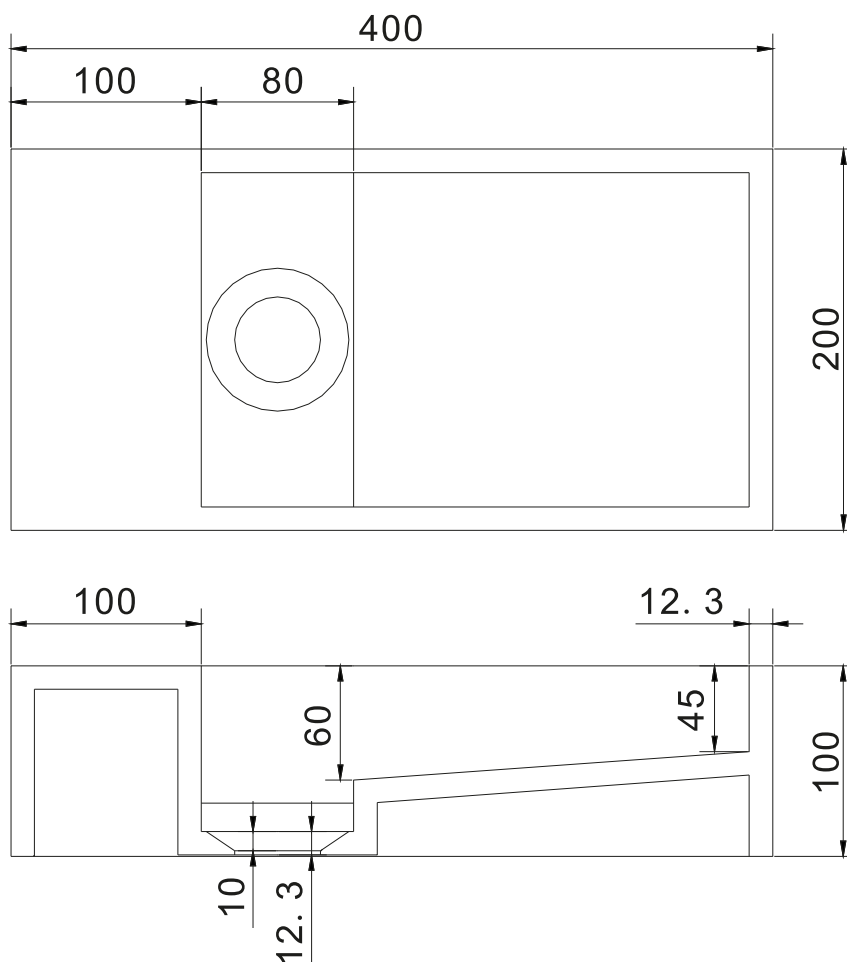

SPAR 1.000,- i december - Nordland 40 håndvask

SKU: 40010039

Farve:

Mat hvid

Størrelse H/L/D:

10cm / 40cm / 20cm

Vægt:

4.96kg netto

SPAR 1.000,- i december - Nordland 40 håndvask Detaljer:

Lille håndvask i mat massiv Acovi® komposit, kan enten monteres på væg eller på bordplade og kan spejlvendes. Håndvasken leveres med integreret afløb, hvor pladen nemt kan fjernes i forbindelse med rengøring. Håndvasken kan bestilles på mål.