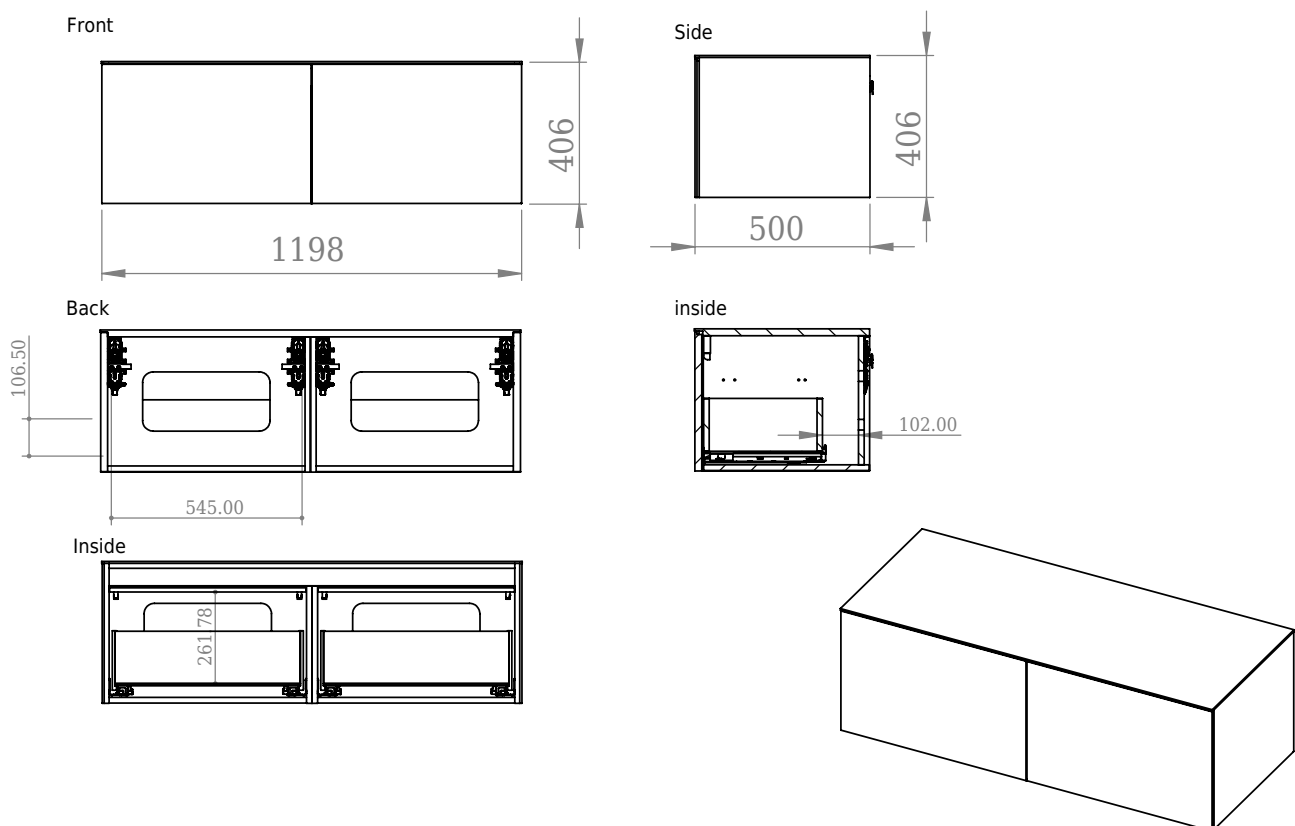

Bergen 120 kabinet

SKU: 30010100

Farve:

Børstet eg

Størrelse H/L/D:

40cm / 120cm / 50cm

Vægt:

58kg netto

Bergen 120 kabinet Detaljer:

Kabinet i børstet egetræ, leveres med to store skuffer og Blue Motion-close-glideskinner. Kabinettet leveres i massiv egetræ. Kabinettet kan leveres i størrelsen 80, 120, 160 og 200cm. Der kan købe særskilte strømudtag til skufferne.

Det er muligt at tilkøbe make-up skuffe til alle størrelser.