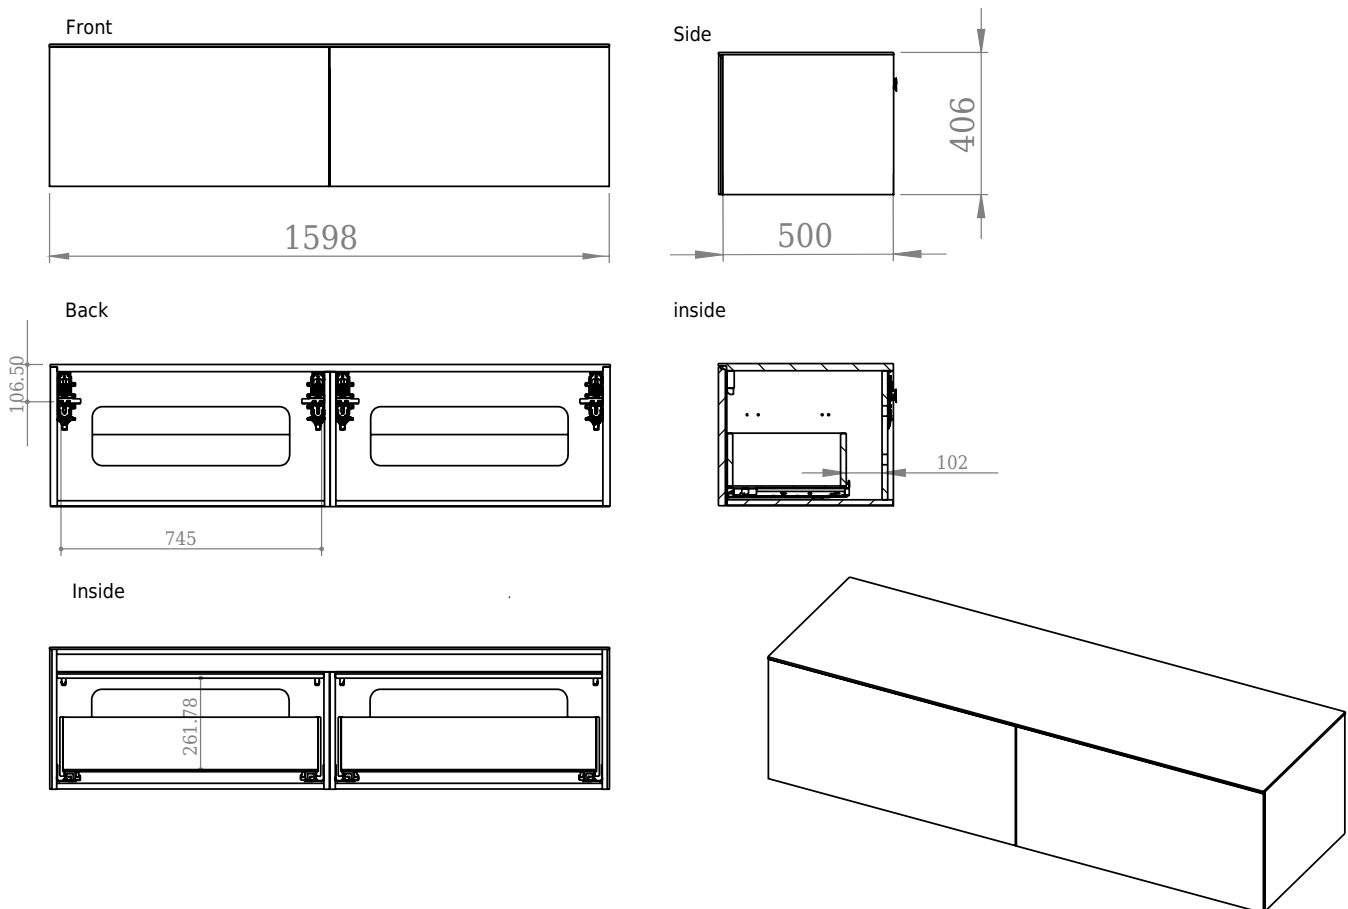

# Bergen 160 kabinet

SKU: 30010101

**Farve:**

Børstet eg

**Størrelse H/L/D:**

40cm / 160cm / 50cm

**Vægt:**

78kg netto

## Bergen 160 kabinet Detaljer:

Kabinet i børstet egetræ, leveres med en stor skuffe med Blue Motion-close-glideskinner. Kabinettet kan leveres i størrelsen 80, 120, 160 og 200cm.

Det er muligt at tilkøbe make-up skuffe til alle størrelser.