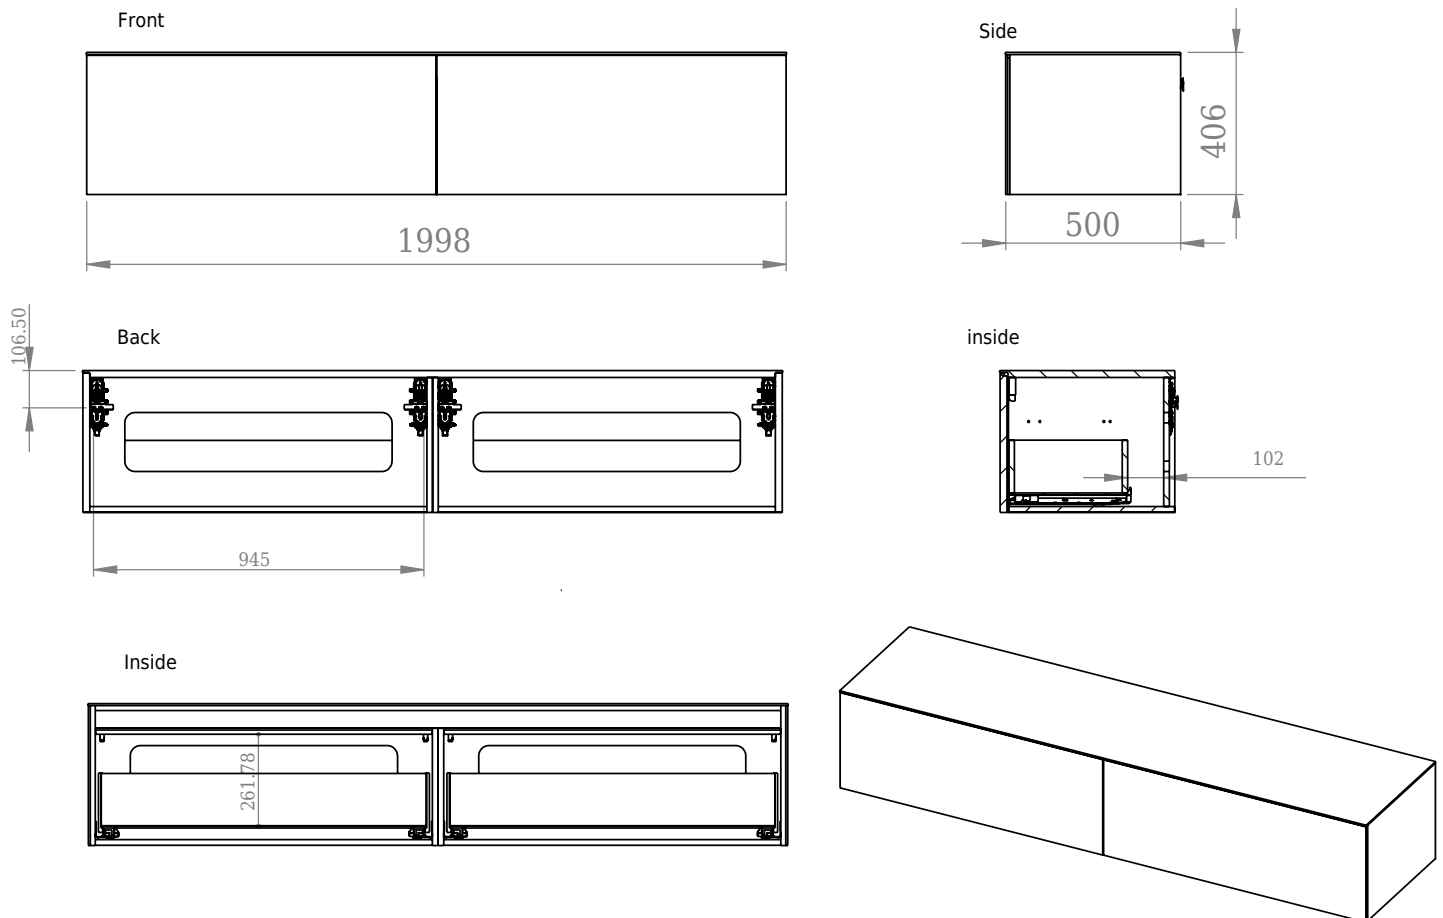

# Bergen 200 kabinet

SKU: 30010102

**Farve:** Børstet eg  
**Størrelse H/L/D:** 40cm / 200cm / 50cm  
**Vægt:** 100kg netto

## Bergen 200 kabinet Detaljer:

Kabinet i børstet egetræ, leveres med en stor skuffe med Blue Motion-close-glideskinner. Kabinettet kan leveres i størrelsen 80, 120, 160 og 200cm.

Det er muligt at tilkøbe make-up skuffe til alle størrelser.