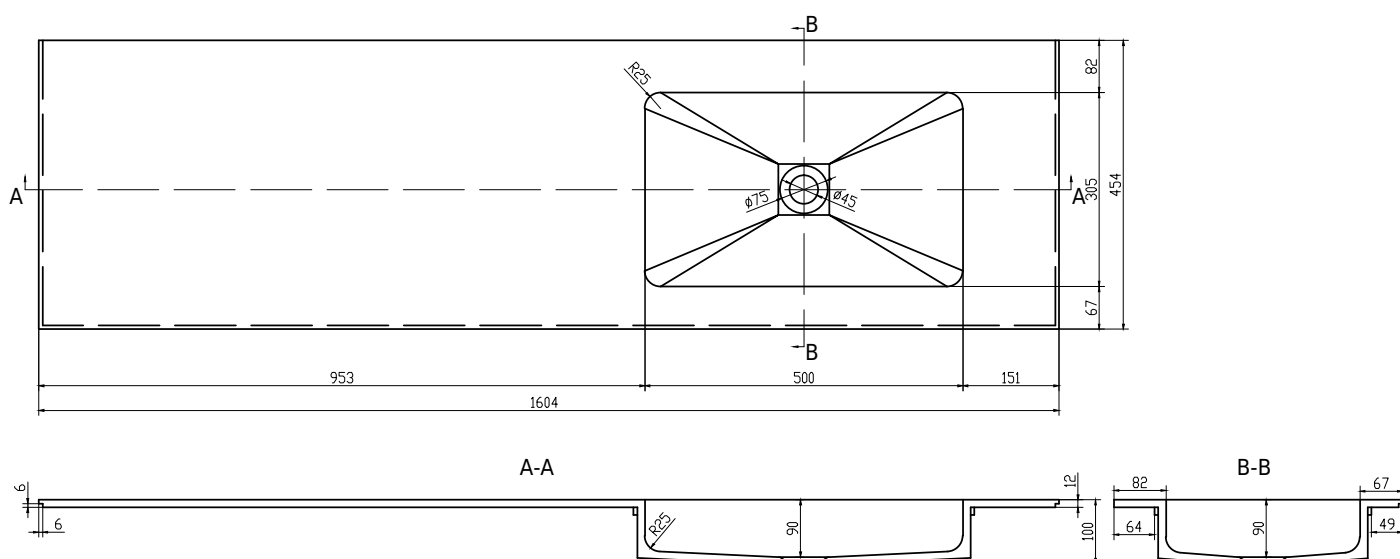

SQ2 160 højre håndvask

SKU: 30040091

Farve:	Mat hvid
Størrelse H/L/D:	10.2cm / 160cm / 45cm
Vægt:	25kg netto

SQ2 160 højre håndvask Detaljer:

SQ2 bordplade i massiv Acovi® komposit med nedsænket vask, passende til SQ2 kabinet som er designet af den danske designer Mikal Harrsen. Det massive materiale sikrer, ikke kun et stringent design, men også en porefri og mat overflade og enestående holdbarhed. Bordpladen leveres i mat massiv Acovi® komposit med tynd kant på kun 6mm. Kan bestilles på mål.