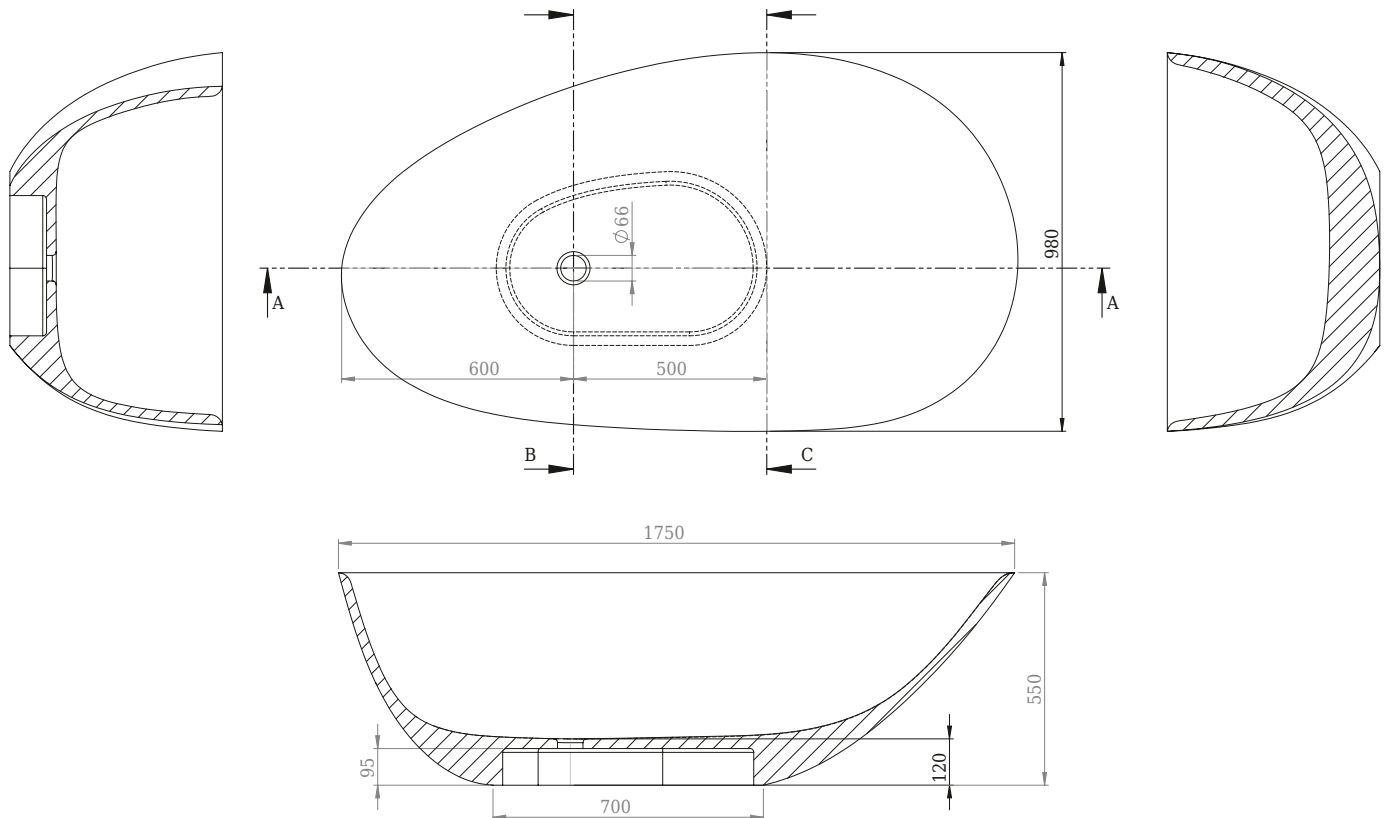

Muschel badekar

SKU: 40030040

Farve:	Mat hvid Acovi® komposit
Liter:	250 overløb
Størrelse H/L/D:	55cm / 175cm / 87cm
Vægt:	220kg netto

Muschel badekar Detaljer:

Unikt asymmetrisk badekar af danske prisbelønnede designer Mikal Harrsen. Fremstillet i det fantastiske matte Acovi kompositmateriale, der er smudsafvisende og samtidig 'varmt' for huden. Overvejer du Muschel badekarret, så se også vores udvalg af produkter/tilbehør, der er designet til bl.a. dette badekar - Scandinavian Suite.