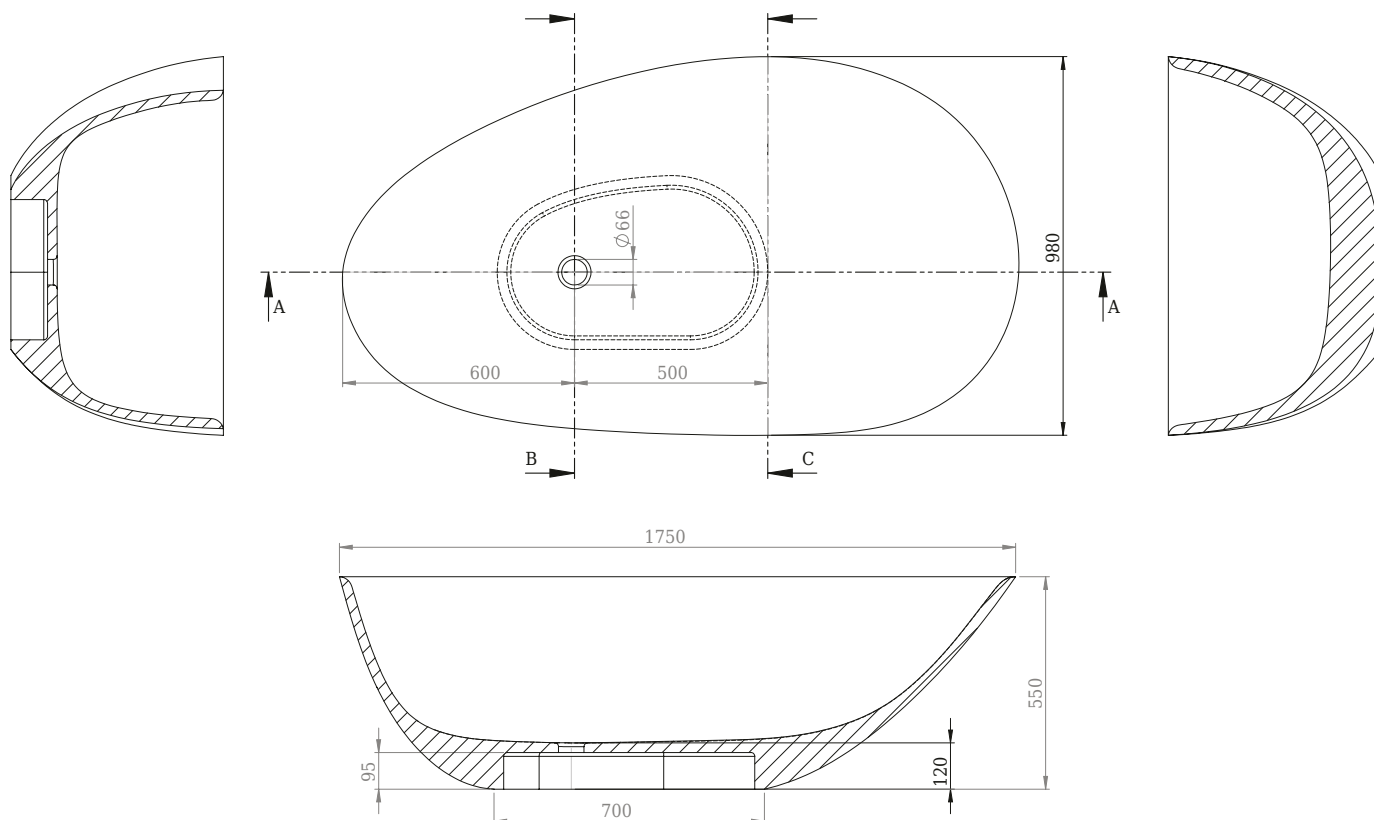

# Muschel badekar

SKU: 40030040

<b>Farve:</b>	Mat hvid
<b>Liter:</b>	250 overløb
<b>Størrelse H/L/D:</b>	55cm / 175cm / 98cm
<b>Vægt:</b>	220kg netto

## Muschel badekar Detaljer:

Unikt asymmetrisk badekar af danske prisbelønnede designer Mikal Harrsen. Fremstillet i det fantastiske matte Acovi® kompositmateriale, der er smudsafvisende og samtidig varmt for huden. Overvejer du Muschel badekarret, så se også vores udvalg af produkter/tilbehør, der er designet til bl.a. dette badekar - Scandinavian Suite.

Vandlåsen har et afløb på 3,8cm.

Vær opmærksom på at der kan være en tolerance på  $\pm 5$ mm da alle produkter er håndslebet.