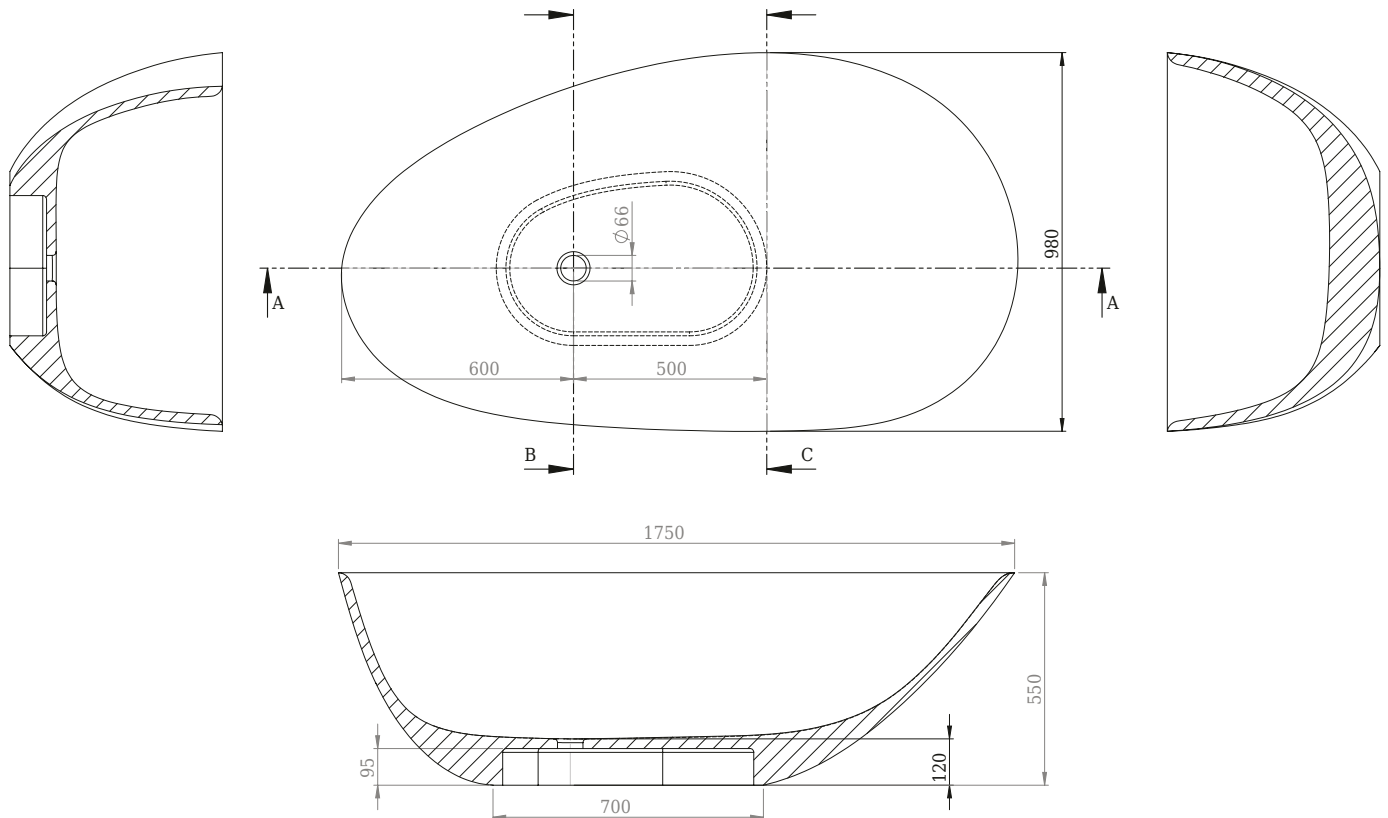

# Muschel badekar

SKU: 40030040

<b>Farve:</b>	Mat hvid
<b>Liter:</b>	250 overløb
<b>Størrelse H/L/D:</b>	55cm / 175cm / 98cm
<b>Vægt:</b>	220kg netto

## Muschel badekar Detaljer:

Unikt asymmetrisk badekar af danske prisbelønnede designer Mikal Harrsen. Fremstillet i det fantastiske matte Acovi® kompositmateriale, der er smudsafvisende og samtidig varmt for huden. Overvejer du Muschel badekarret, så se også vores udvalg af produkter/tilbehør, der er designet til bl.a. dette badekar - Scandinavian Suite. Vandlåsen har et afløb på 3,8cm.

Vær opmærksom på at der kan være en tolerance på  $\pm 5$ mm da alle produkter er håndslebet.