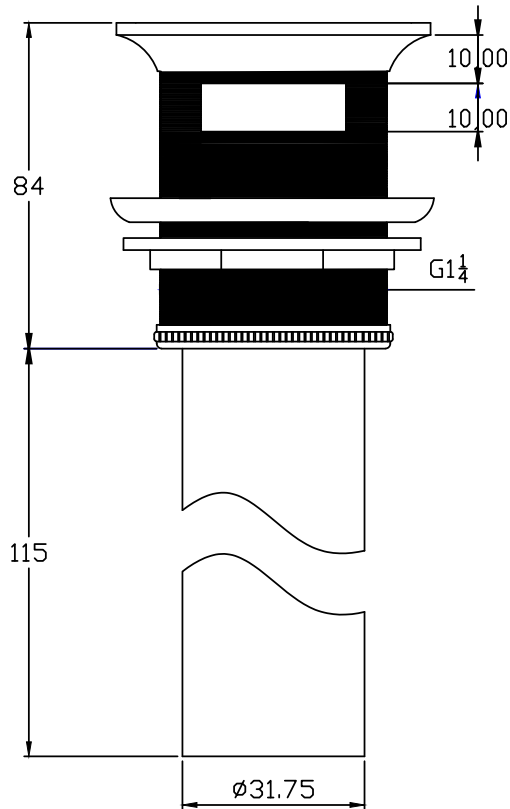

Copenhagen Bath

Roskildevej 394
DK-2610 Rødovre
CVR: DK32648622
Telefon: (+45) 3696 0747
contact@copenhagenbath.com
www.copenhagenbath.com

Bundventil Acovi®, flad/overløb

SKU: 40040031

Farve:

Mat hvid

Størrelse H/L/D:

8.5cm / 6.8cm / 6.8cm

Vægt:

0.31kg netto

Bundventil Acovi®, flad/overløb Detaljer: