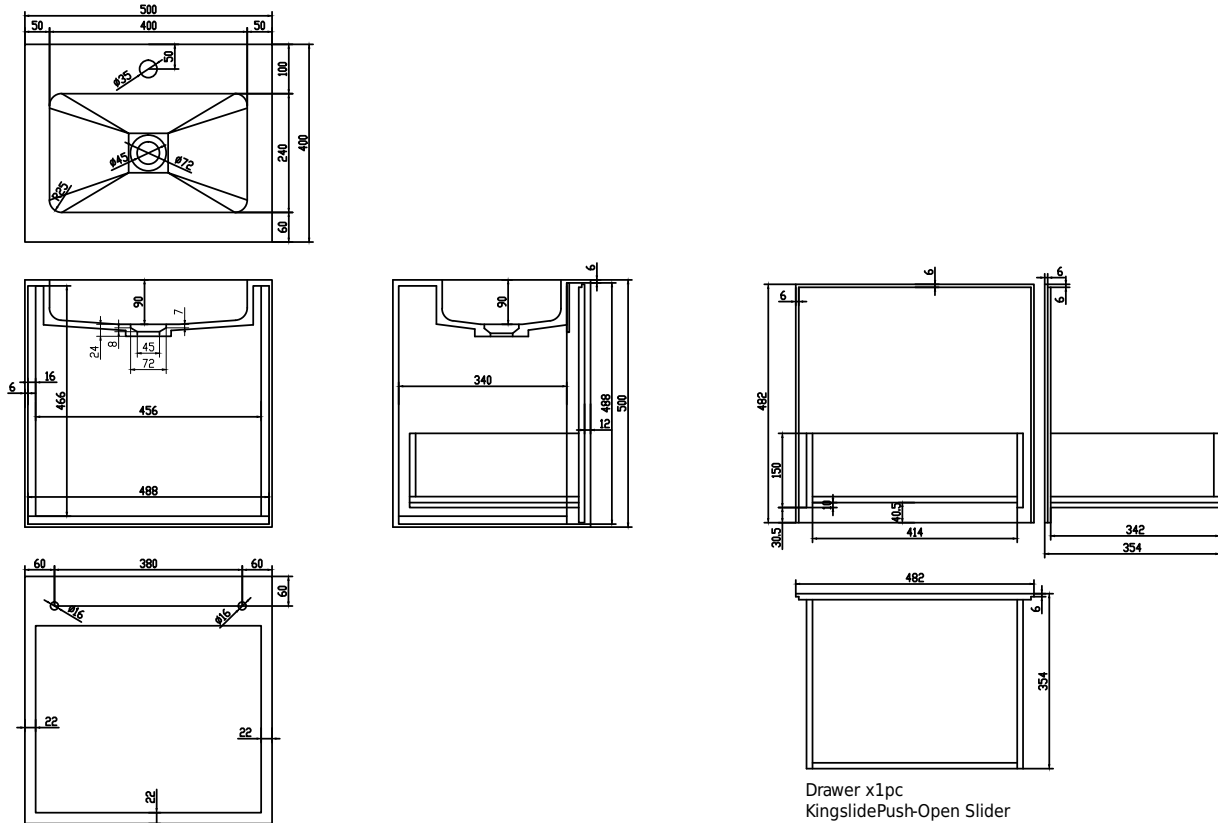

Nexø 50 kabinet med center vask

SKU: 30010108

Farve:

Mat hvid

Størrelse H/L/D:

50cm / 50cm / 40cm

Vægt:

35kg netto

Nexø 50 kabinet med center vask Detaljer:

Badeværelsesmøbel i 100% mat hvid. Kabinettet har en stor skuffe med push-open funktion, med mulighed for tilkøb af inderskuffe, samt nedfældet vask med bløde afrundinger indvendigt i vasken. Komposit er et porefrit materiale der er let at holde rent og kræver næsten ingen vedligeholdelse. Fås i mange størrelser og kan laves på specialmål.