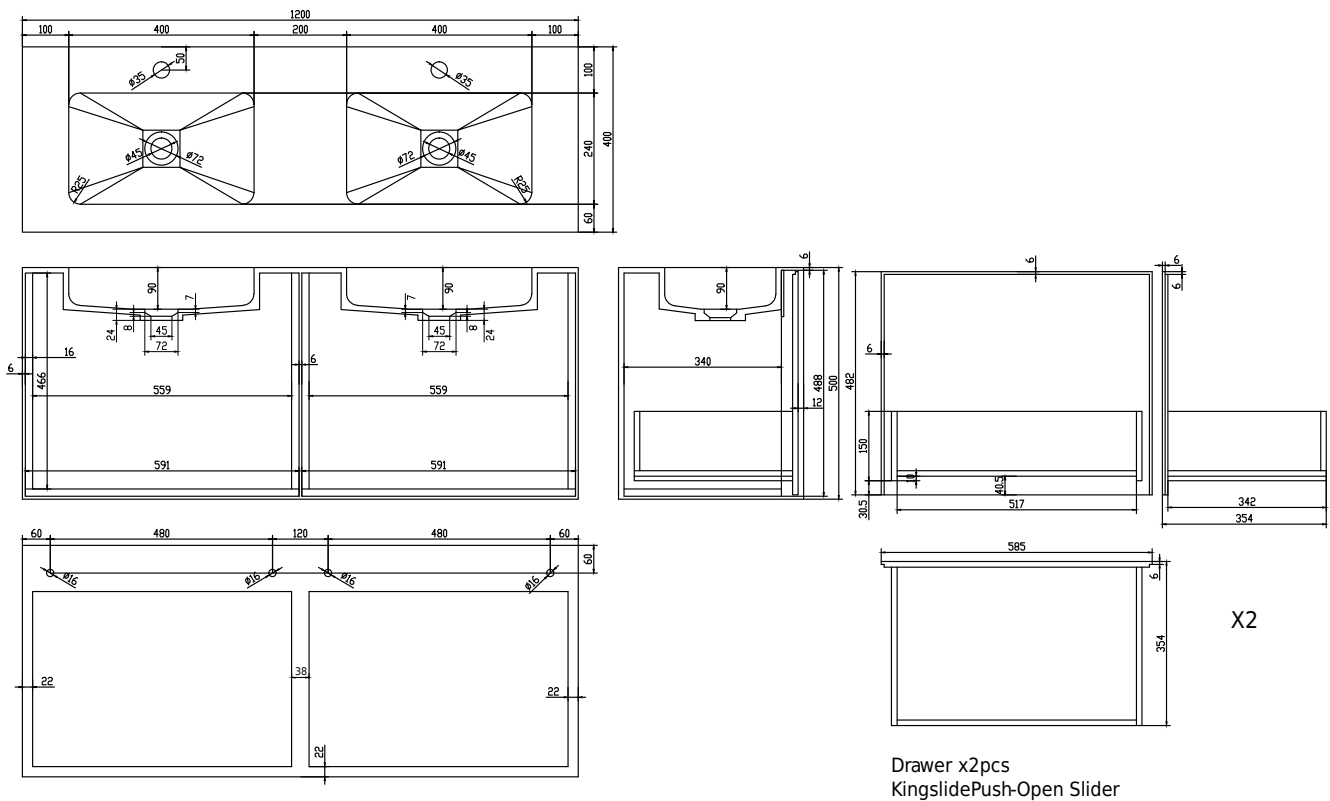

Nexø 120 kabinet med dobbelt vask

SKU: 30010110

Farve:

Mat hvid

Størrelse H/L/D:

50cm / 120cm / 40cm

Vægt:

70kg netto

Nexø 120 kabinet med dobbelt vask Detaljer:

Badeværelsesmøbel i 100% mat hvid. Kabinettet har to skuffer med push-open funktion, med mulighed for tilkøb af inderskuffer, samt nedfældet dobbeltvask med bløde afrundinger indvendigt i vasken. Komposit er et porefrit materiale der er let at holde rent og kræver næsten ingen vedligeholdelse. Fås i mange størrelser og kan laves på specialmål.