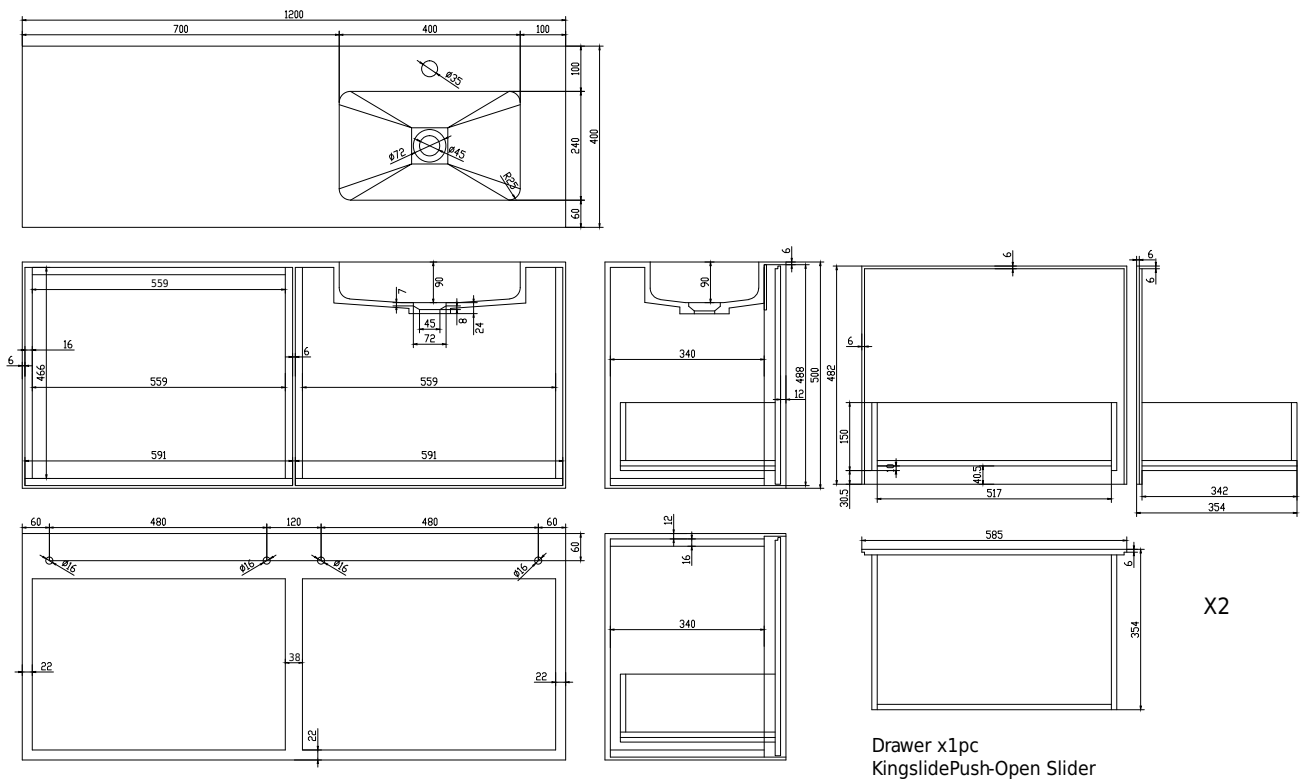

Nexø 120 kabinet med højre vask

SKU: 30010113

Farve:

Mat hvid

Størrelse H/L/D:

50cm / 120cm / 40cm

Vægt:

70kg netto

Nexø 120 kabinet med højre vask Detaljer:

Badeværelsesmøbel i 100% mat hvid. Kabinettet har to skuffer med push-open funktion, med mulighed for tilkøb af inderskuffer, samt nedfældet vask med bløde afrundinger indvendigt i vasken. Komposit er et porefrit materiale der er let at holde rent og kræver næsten ingen vedligeholdelse. Fås i mange størrelser og kan laves på specialmål.