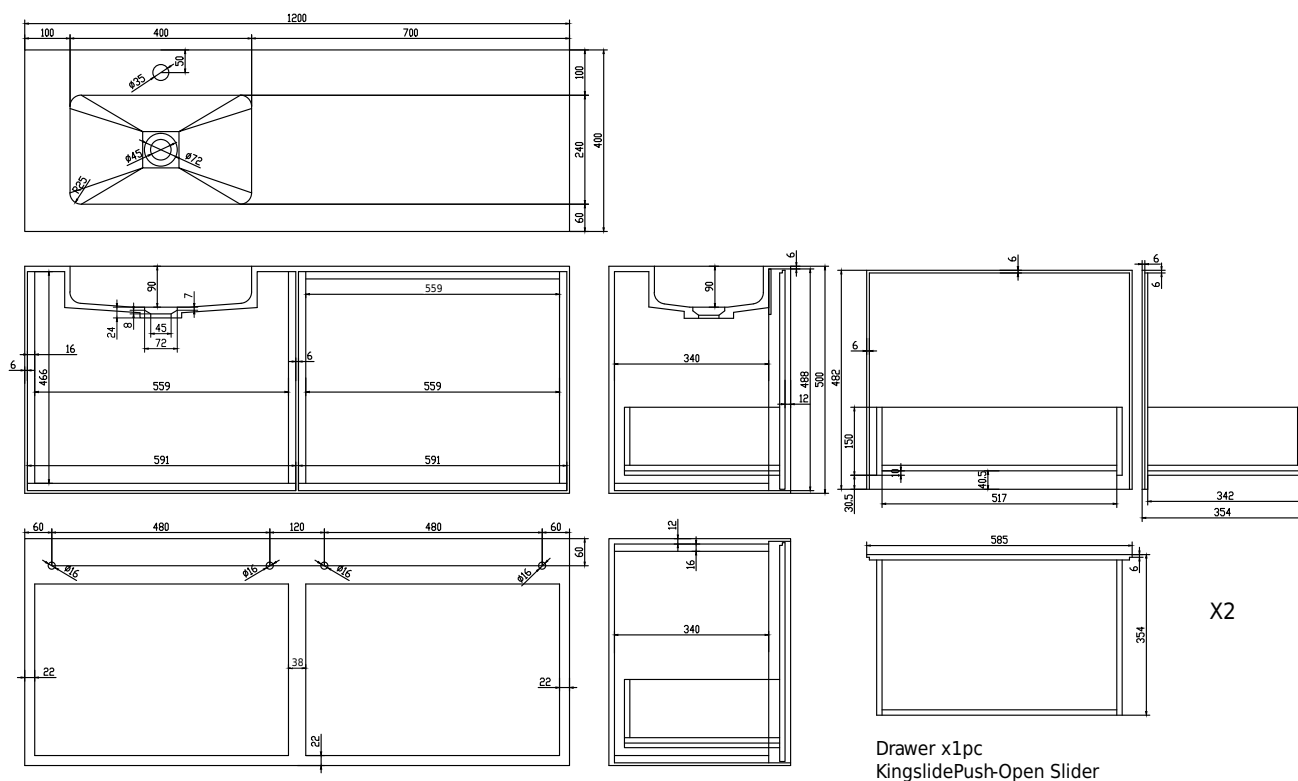

Nexø 120 kabinet med venstre vask

SKU: 30010111

Farve:

Mat hvid

Størrelse H/L/D:

50cm / 120cm / 40cm

Vægt:

70kg netto

Nexø 120 kabinet med venstre vask Detaljer:

Badeværelsesmøbel i 100% mat hvid. Kabinettet har to skuffer med push-open funktion, med mulighed for tilkøb af inderskuffer, samt nedfældet vask med bløde afrundinger indvendigt i vasken. Komposit er et porefrit materiale der er let at holde rent og kræver næsten ingen vedligeholdelse. Fås i mange størrelser og kan laves på specialmål.