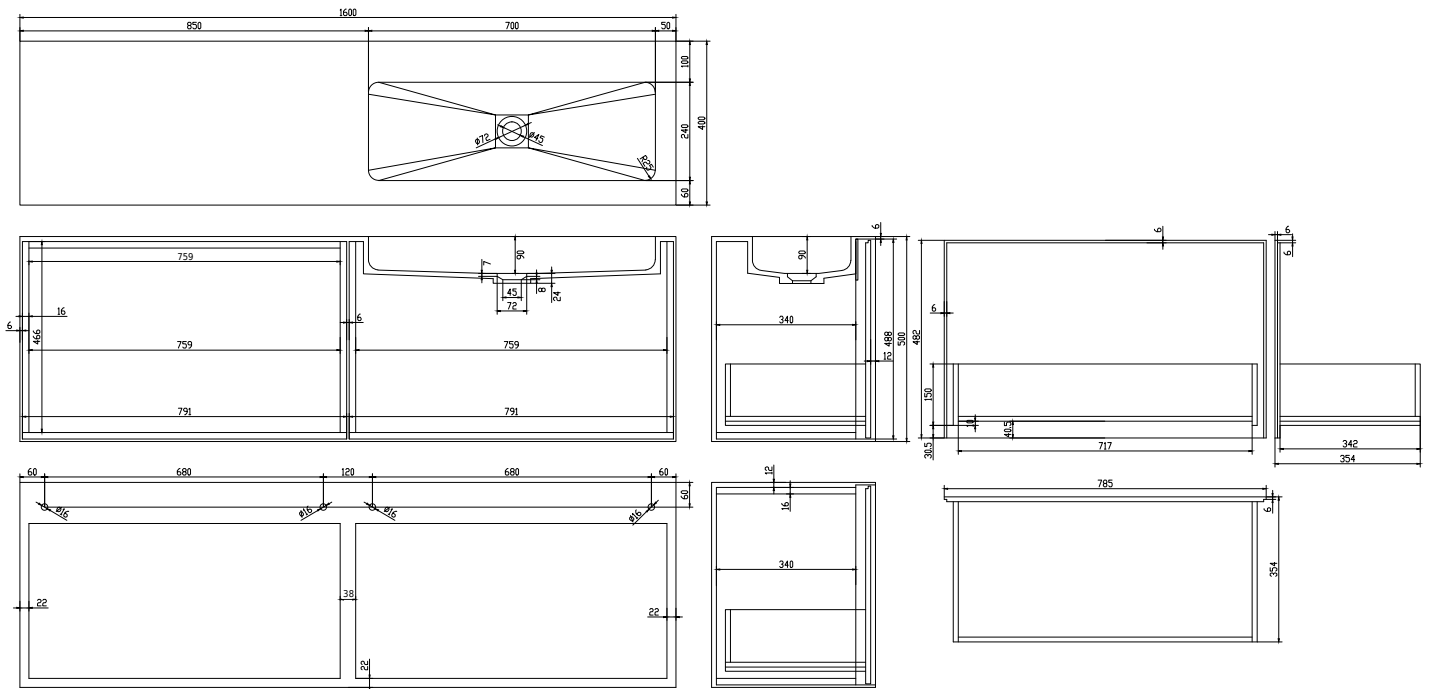

# Nexø 160 kabinet med højre vask

SKU: 30010115

**Farve:**

Mat hvid

**Størrelse H/L/D:**

50cm / 160cm / 40cm

**Vægt:**

78kg netto

## Nexø 160 kabinet med højre vask Detaljer:

Badeværelsesmøbel i 100% mat hvid. Kabinettet har to skuffer med push-open funktion, med mulighed for tilkøb af inderskuffer, samt nedfældet vask med bløde afrundinger indvendigt i vasken. Komposit er et porefrit materiale der er let at holde rent og kræver næsten ingen vedligeholdelse. Kabinettet leveres uden armatur og bundventil. Fås i mange størrelser og kan laves på specialmål.