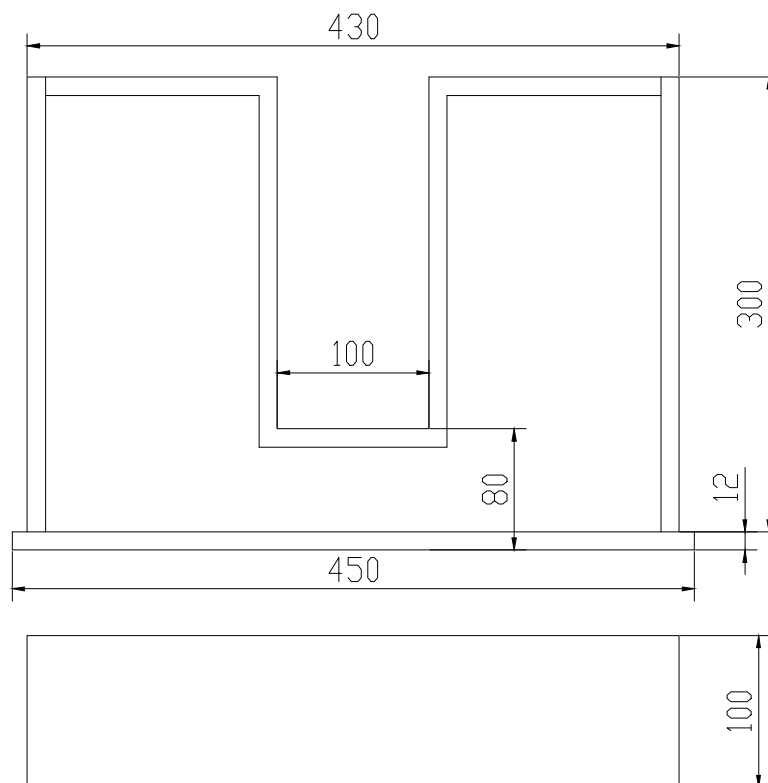

Nexø 50 skuffe

SKU: 40040064

Farve:

Mat hvid

Størrelse H/L/D:

10cm / 45cm / 30cm

Vægt:

7.4kg netto

Nexø 50 skuffe Detaljer:

Denne inderskuffe er en tilkøbs mulighed til Nexø 50. Skuffen er i lavet i mat hvid Acovi, med push-open funktion.