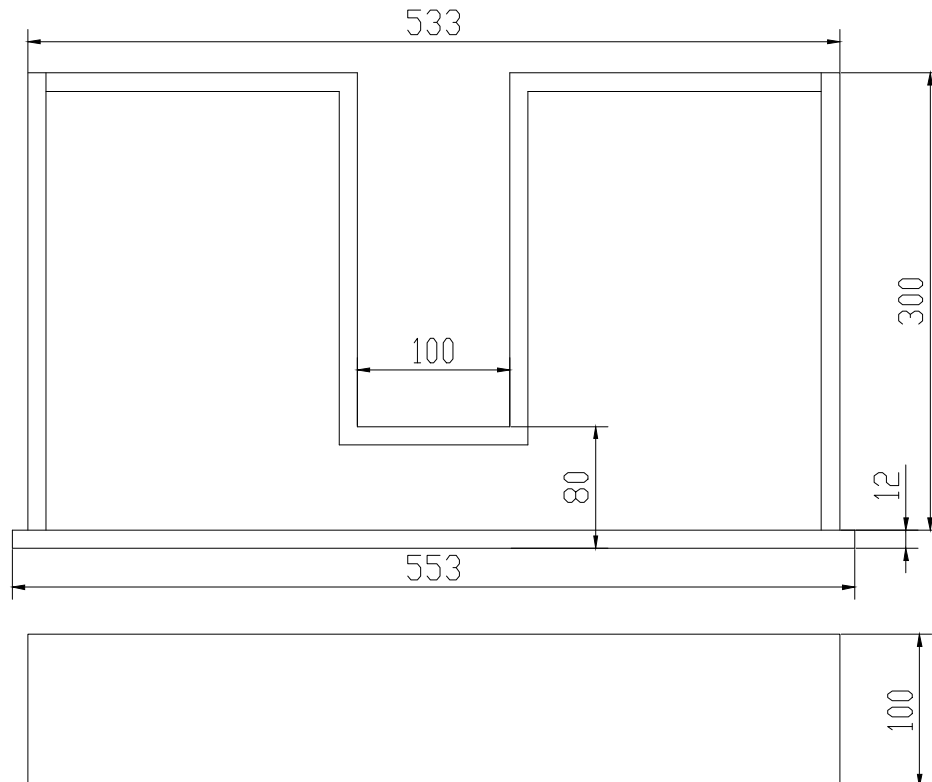

Nexø 120 skuffe

SKU: 40040065

Farve:

Mat hvid

Størrelse H/L/D:

10cm / 55cm / 30cm

Vægt:

8kg netto

Nexø 120 skuffe Detaljer:

Denne inderskuffe er en tilkøbs mulighed til Nexø 120. Skuffen er i lavet i mat hvid Acovi, med push-open funktion.