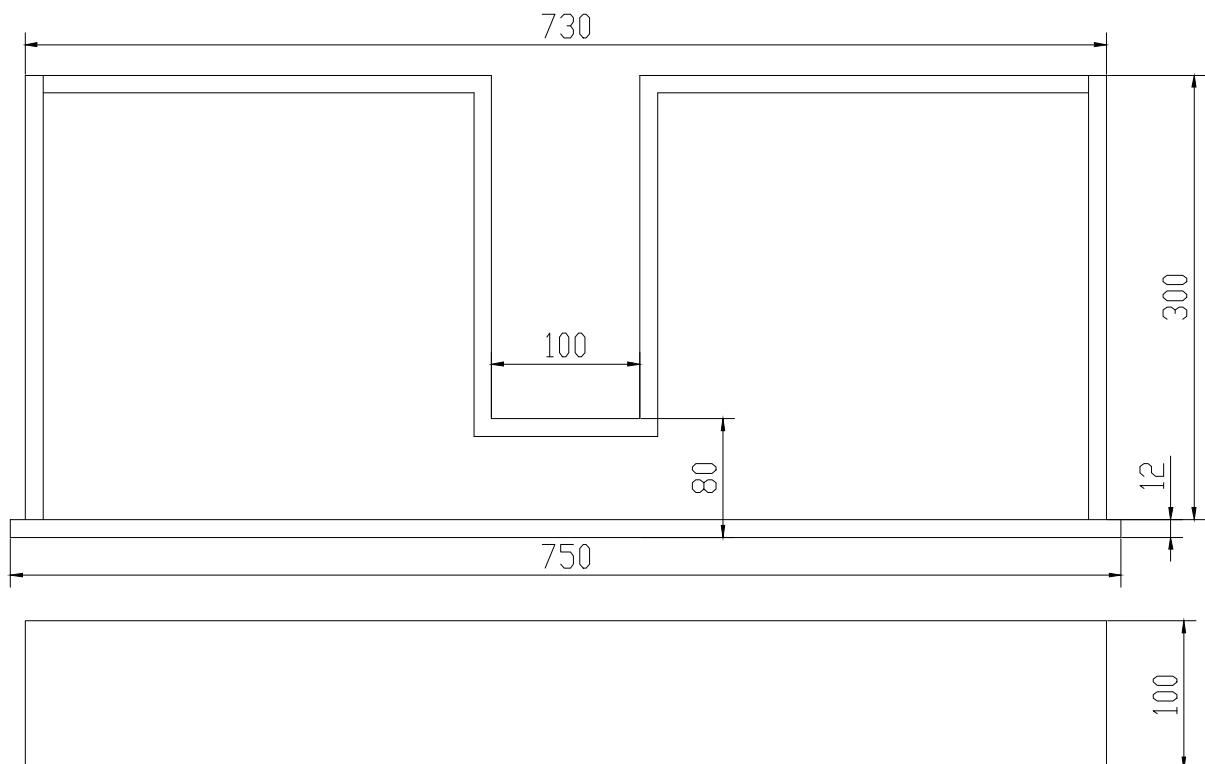

Nexø 80 skuffe

SKU: 40040066

Farve:	Mat hvid
Størrelse H/L/D:	10cm / 75cm / 30cm
Vægt:	10kg netto

Nexø 80 skuffe Detaljer:

Denne inderskuffe er en tilkøbs mulighed til Nexø 80. Skuffen er i lavet i mat hvid Acovi, med push-open funktion.