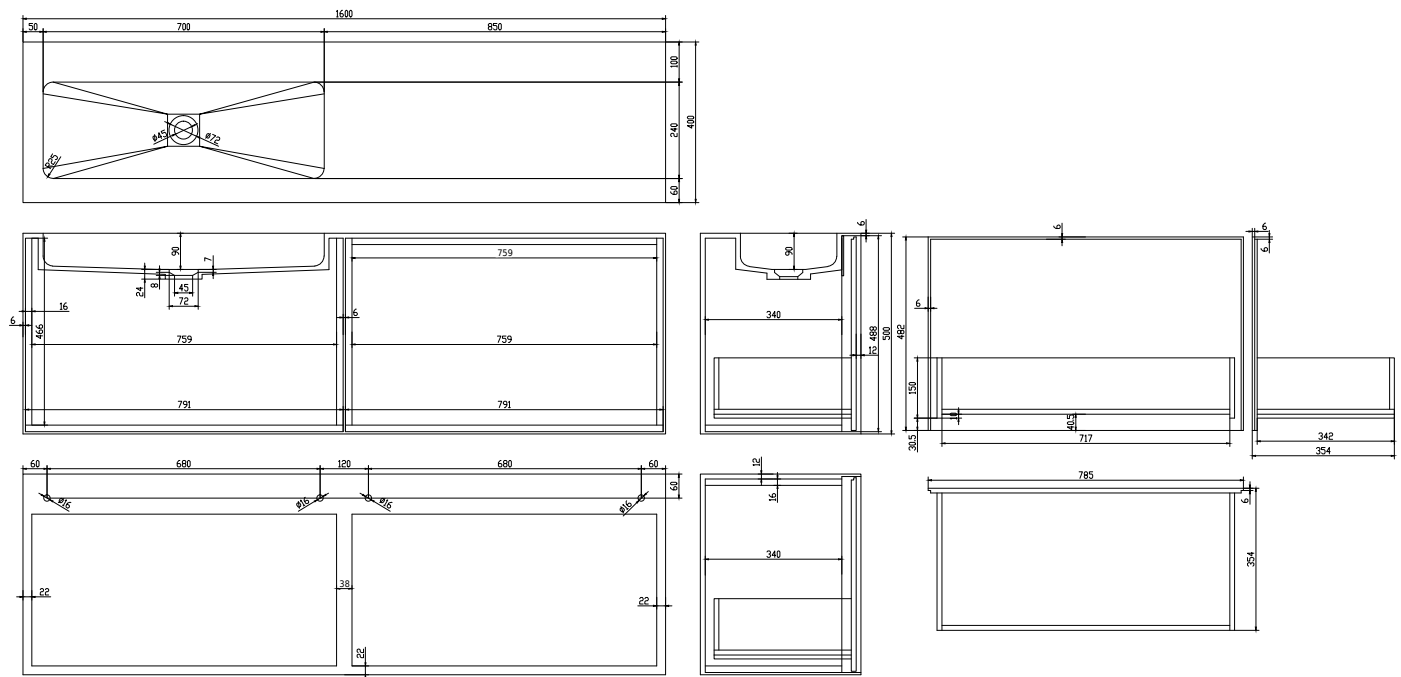

# Nexø 160 kabinet med venstre vask

SKU: 30010114

**Farve:**

Mat hvid

**Størrelse H/L/D:**

50cm / 160cm / 40cm

**Vægt:**

78kg netto

## Nexø 160 kabinet med venstre vask Detaljer:

Badeværelsesmøbel i 100% mat hvid. Kabinettet har to skuffer med push-open funktion, med mulighed for tilkøb af inderskuffer, samt nedfældet vask med bløde afrundinger indvendigt i vasken. Komposit er et porefrit materiale der er let at holde rent og kræver næsten ingen vedligeholdelse. Kabinettet leveres uden armatur og bundventil. Fås i mange størrelser og kan laves på specialmål.