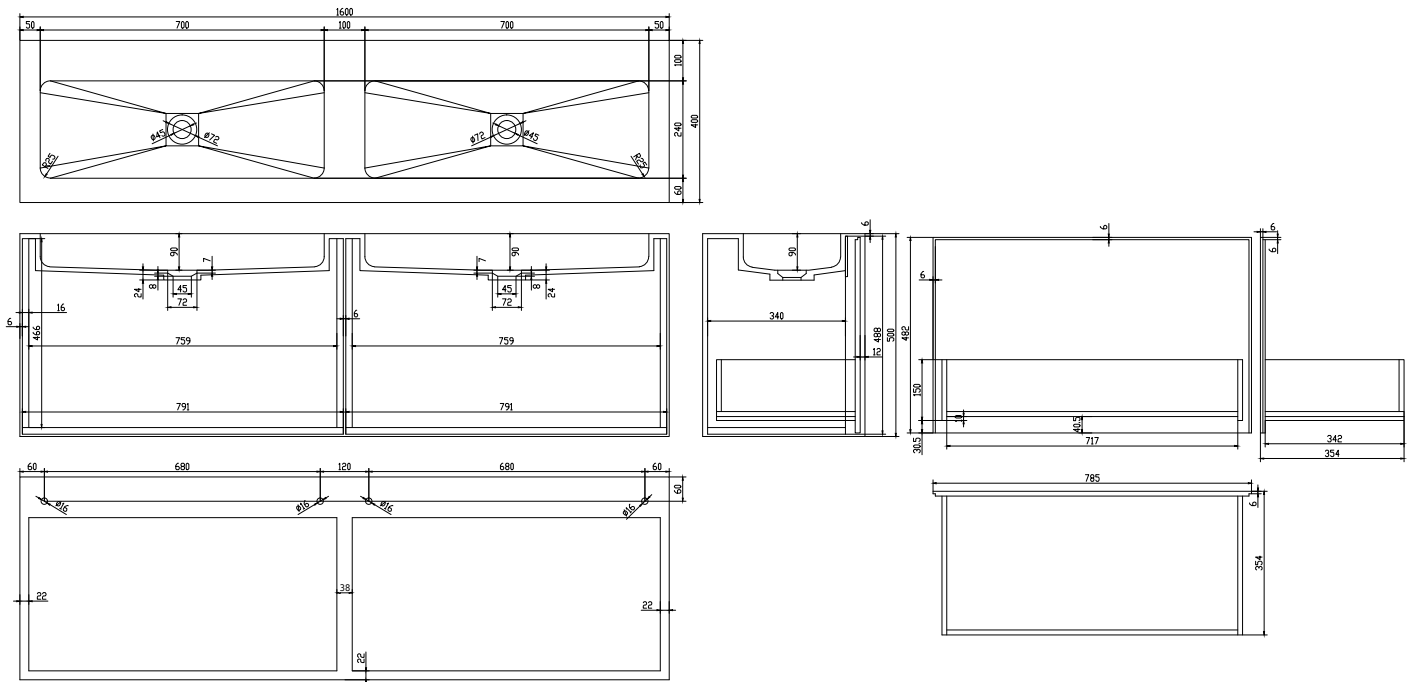

Nexø 160 kabinet med dobbelt vask

SKU: 30010112

Farve:

Mat hvid

Størrelse H/L/D:

50cm / 160cm / 40cm

Vægt:

100kg netto

Nexø 160 kabinet med dobbelt vask Detaljer:

Badeværelsesmøbel i 100% mat hvid. Kabinettet har to skuffer med push-open funktion, med mulighed for tilkøb af inderskuffer, samt nedfældet dobbeltvask med bløde afrundinger indvendigt i vasken. Komposit er et porefrit materiale der er let at holde rent og kræver næsten ingen vedligeholdelse. Kabinettet leveres uden armatur og bundventil. Fås i mange størrelser og kan laves på specialmål.