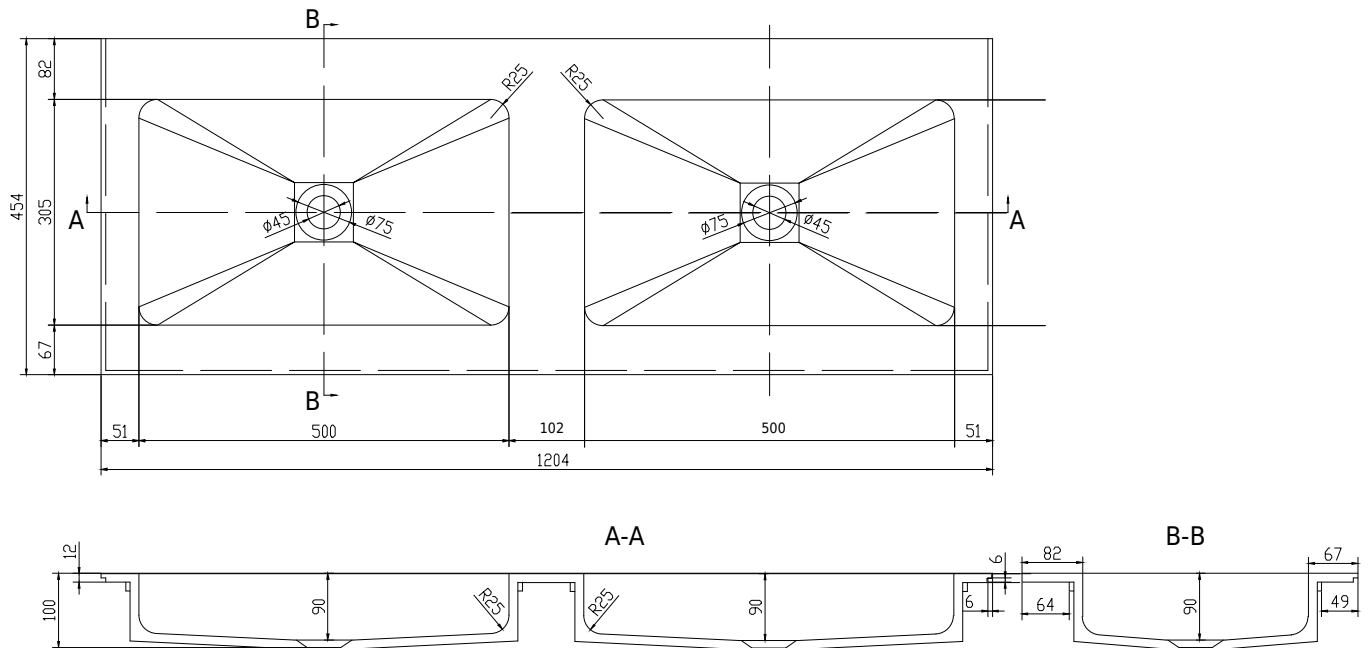

# SQ2 120 dobbelt håndvask

SKU: 30040098

<b>Farve:</b>	Mat hvid
<b>Størrelse H/L/D:</b>	10.2cm / 120cm / 45cm
<b>Vægt:</b>	21.44kg netto

## SQ2 120 dobbelt håndvask Detaljer:

I serien SQ2 finder man det enkle badeværelsesskab, SQ2, som kan bygges op som et modulsystem alt efter størrelsen på badeværelset. Skabet er udført med top i Acovi® komposit, som er gennemgående for Copenhagen Baths produkter. Det massive materiale sikrer, ikke kun et stringent design, men også en porefri og mat overflade og enestående holdbarhed. Bordpladen leveres i mat massiv Acovi® komposit med tynd kant på kun 6mm. Pladen måler 450/1200mm med to vaske. Kan bestilles på mål.