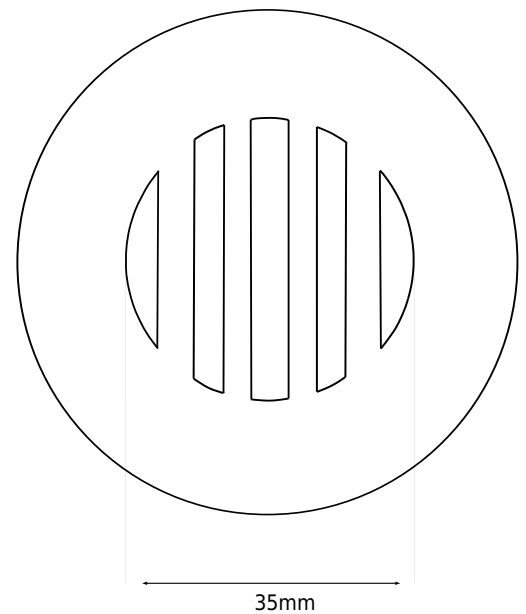

Bundventil, rist, integreret

SKU: 40040068

Farve:

Krom

Størrelse H/L/D:

7cm / 7cm / 7cm

Vægt:

0.2kg netto

Bundventil, rist, integreret Detaljer:

Integreret bundventil med rist i rustfritstål. Bundventilen flugter med vaskens bund og er altid åben. Fungere perfekt som bundventil under en cofferplate.