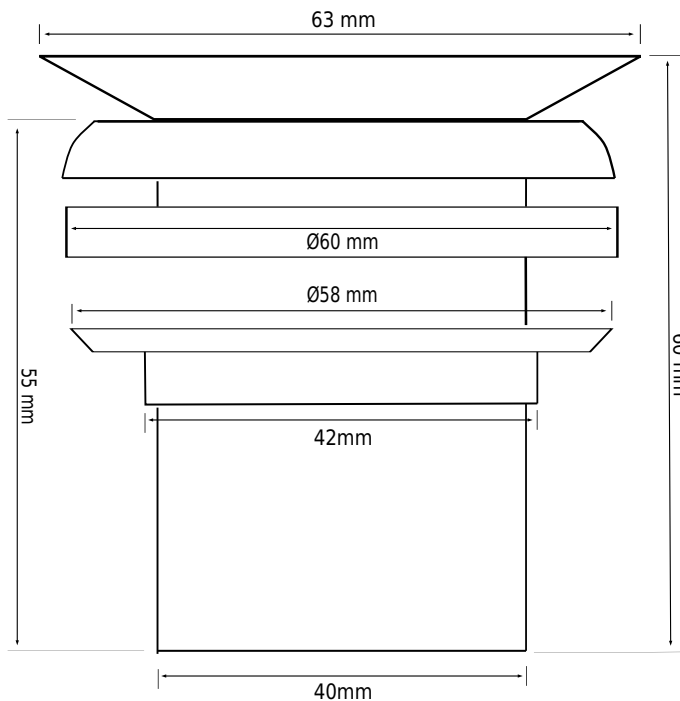

## Bundventil, rist, integreret

SKU: 40040068

**Farve:**

Krom

**Størrelse H/L/D:**

7cm / 7cm / 7cm

**Vægt:**

0.2kg netto

### Bundventil, rist, integreret Detaljer:

Integreret bundventil med rist i rustfritstål. Bundventilen flugter med vaskens bund og er altid åben. Fungere perfekt som bundventil under en cofferplate.