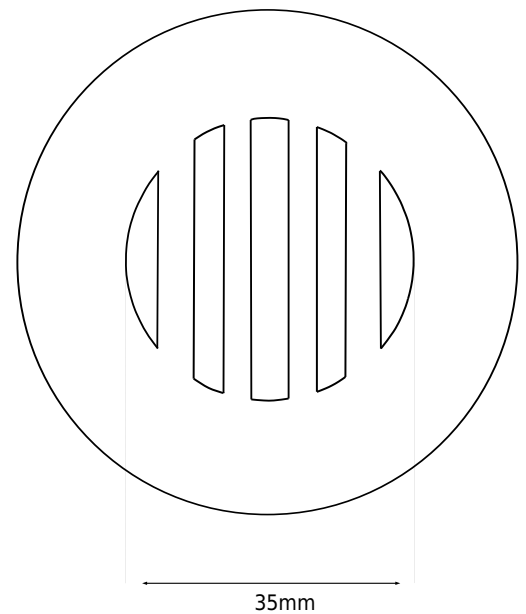

## Bundventil, rist, integreret

SKU: 40040068

**Farve:**

Krom

**Størrelse H/L/D:**

7cm / 7cm / 7cm

**Vægt:**

0.2kg netto

### Bundventil, rist, integreret Detaljer:

Integreret bundventil med rist i rustfritstål. Bundventilen flugter med vaskens bund og er altid åben. Fungere perfekt som bundventil under en cofferplate.