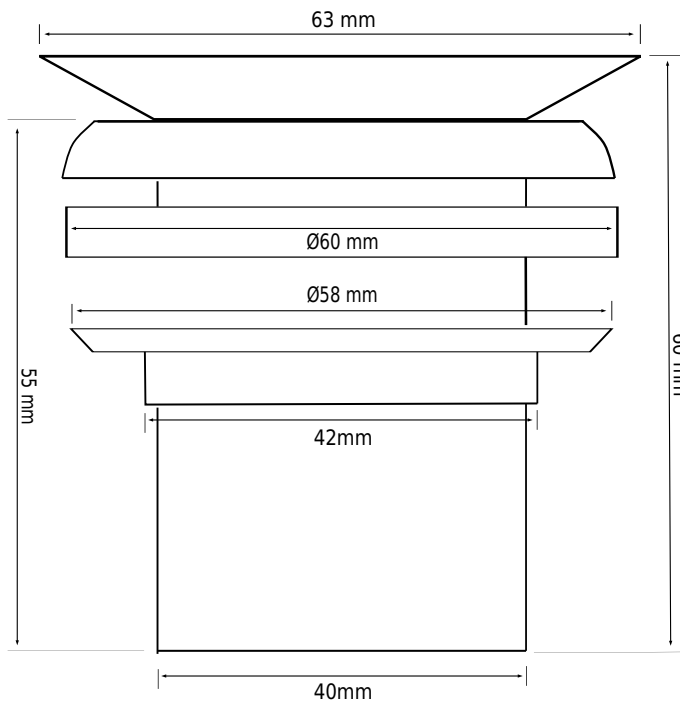

Bundventil, rist, integreret

SKU: 40040068

Farve:

Krom

Størrelse H/L/D:

7cm / 7cm / 7cm

Vægt:

0.2kg netto

Bundventil, rist, integreret Detaljer:

Integreret bundventil med rist i rustfritstål. Bundventilen flugter med vaskens bund og er altid åben. Fungere perfekt som bundventil under en cofferplate.