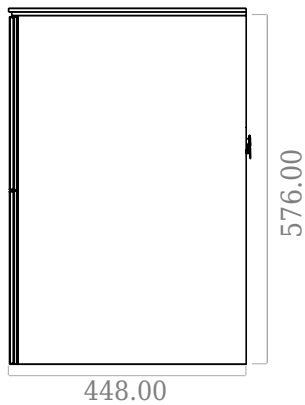

SQ2 80 dobbelt kabinet

SKU: 30010121

F View

Top View

Side View

Back View

Farve:

Mat hvid

Størrelse H/L/D:

57.6cm / 80cm / 45cm

Vægt:

42kg netto

SQ2 80 dobbelt kabinet Detaljer:

SQ serien er designet af den danske designer, Mikal Harrsen. SQ er en serie af eksklusive badeværelsesløsninger som blandt andet indeholder den enkle dobbeltskuffe, SQ2, som kan bygges op som et modulsystem alt efter størrelsen på badeværelset. Skufferne er udført i træ og PU lakeret 3 gange for at modstå fugt. Skuffen har push-open funktion og er fri for udskæring til vandlås, der dermed giver mere plads i skuffen til indretning. Til dette modul benyttes vores flexvandlås. Vasken er Acovi® komposit, som er gennemgående for Copenhagen Baths produkter. Det massive materiale sikrer, ikke kun et stringent design, men også en porefri og mat overflade og enestående holdbarhed. Kabinetterne kan kombineres med enten SQ2 vasken der kun er 6 mm og svæver elegant over kabinettet, eller en bordplade med en fritstående vask ovenpå.