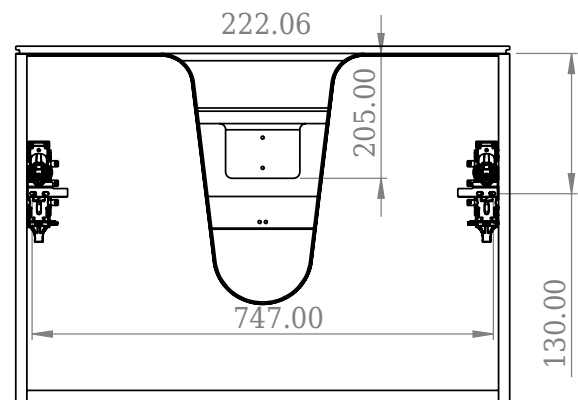

SQ2 80 dobbelt kabinet

SKU: 30010121

F View

Top View

Side View

Back View

Farve:

Mat hvid

Størrelse H/L/D:

57.6cm / 80cm / 45cm

Vægt:

42kg netto

SQ2 80 dobbelt kabinet Detaljer:

SQ serien er designet af den danske designer, Mikal Harrsen. SQ er en serie af eksklusive badeværelsesløsninger som blandt andet indeholder den enkle dobbeltskuffe, SQ2, som kan bygges op som et modulsystem alt efter størrelsen på badeværelset. Skufferne er udført i træ og PU lakeret 3 gange for at modstå fugt. Skuffen har push-open funktion og er fri for udskæring til vandlås, der dermed giver mere plads i skuffen til indretning. Til dette modul benyttes vores flexvandlås. Vasken er Acovi® komposit, som er gennemgående for Copenhagen Baths produkter. Det massive materiale sikrer, ikke kun et stringent design, men også en porefri og mat overflade og enestående holdbarhed. Kabinetterne kan kombineres med enten SQ2 vasken der kun er 6 mm og svæver elegant over kabinettet, eller en bordplade med en fritstående vask ovenpå.