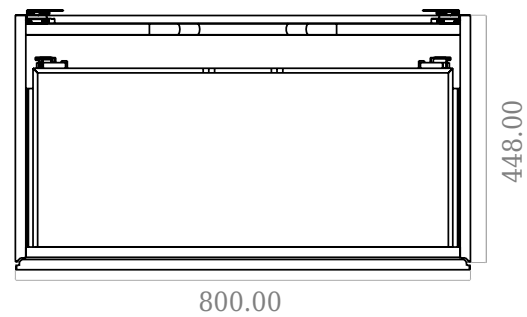

SQ2 80 dobbelt kabinet

SKU: 30010121

F View

Top View

Side View

Back View

Farve:

Mat hvid

Størrelse H/L/D:

57.6cm / 80cm / 45cm

Vægt:

42kg netto

SQ2 80 dobbelt kabinet Detaljer:

SQ serien er designet af den danske designer, Mikal Harrsen. SQ er en serie af eksklusive badeværelsesløsninger som blandt andet indeholder den enkle dobbeltskuffe, SQ2, som kan bygges op som et modulsystem alt efter størrelsen på badeværelset. Skufferne er udført i træ og PU lakeret 3 gange for at modstå fugt. Skuffen har push-open funktion og er fri for udskæring til vandlås, der dermed giver mere plads i skuffen til indretning. Til dette modul benyttes vores flexvandlås. Vasken er Acovi® komposit, som er gennemgående for Copenhagen Baths produkter. Det massive materiale sikrer, ikke kun et stringent design, men også en porefri og mat overflade og enestående holdbarhed. Kabinetterne kan kombineres med enten SQ2 vasken der kun er 6 mm og svæver elegant over kabinettet, eller en bordplade med en fritstående vask ovenpå.