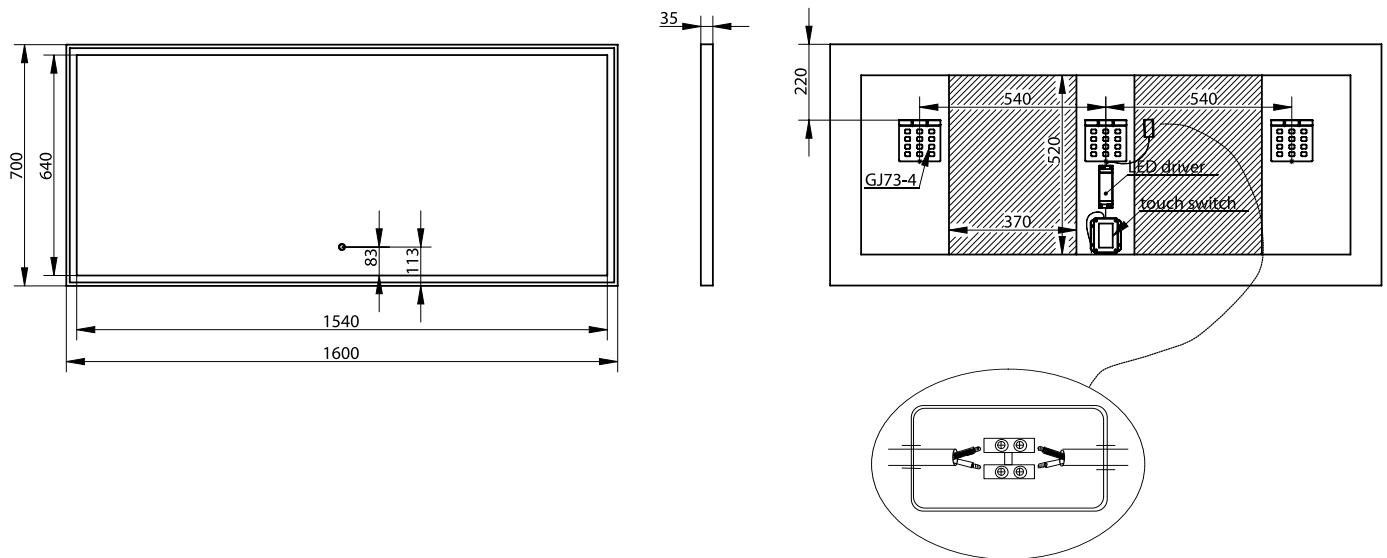

Fanø 160 spejl

SKU: 30020241

Farve:

Mat hvid/glas

Størrelse H/L/D:

70cm / 160cm / 3.4cm

Vægt:

19.5kg netto

Fanø 160 spejl Detaljer:

Spejl med mathvid ramme og LED lys med Touch-funktion. Spejlet har anti-dug-funktion, som reducerer dug på spejlet, efter badet samt lysfarve-regulering.