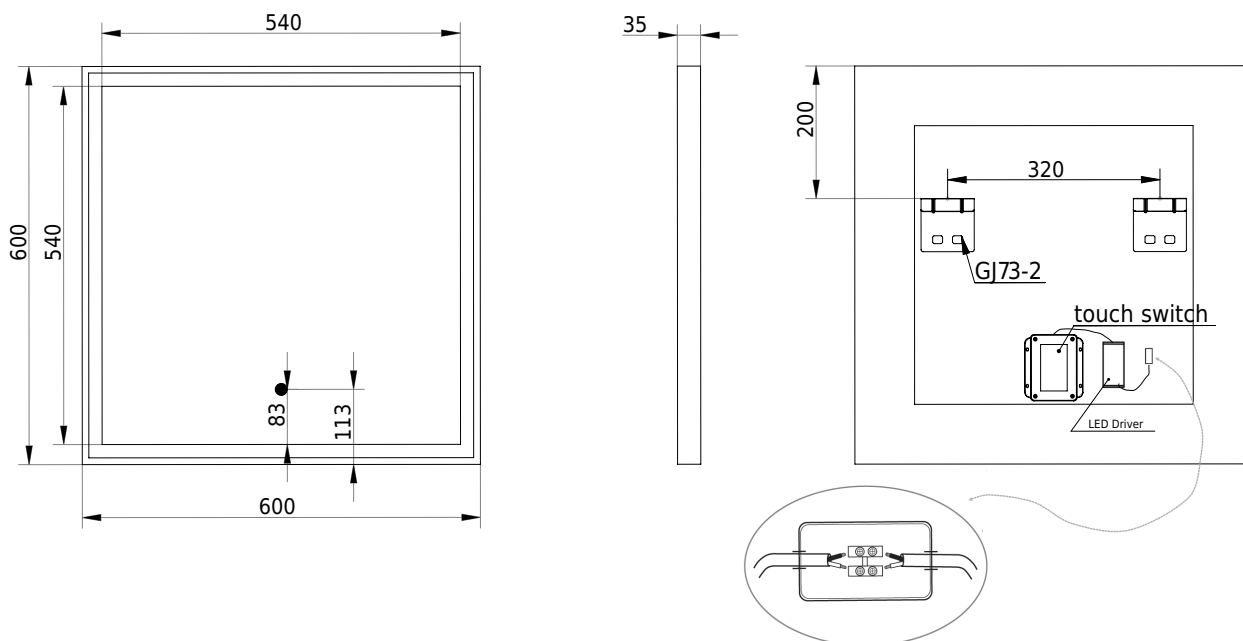

## Fanø 60 spejl

SKU: 30020242

**Farve:**

Mat hvid/glas

**Størrelse H/L/D:**

60cm / 60cm / 3.4cm

**Vægt:**

7.8kg netto

### Fanø 60 spejl Detaljer:

Spejl med mathvid ramme og LED lys med Touch-funktion. Spejlet har anti-dug-funktion, som reducerer dug på spejlet, efter badet samt lysfarve-regulering.