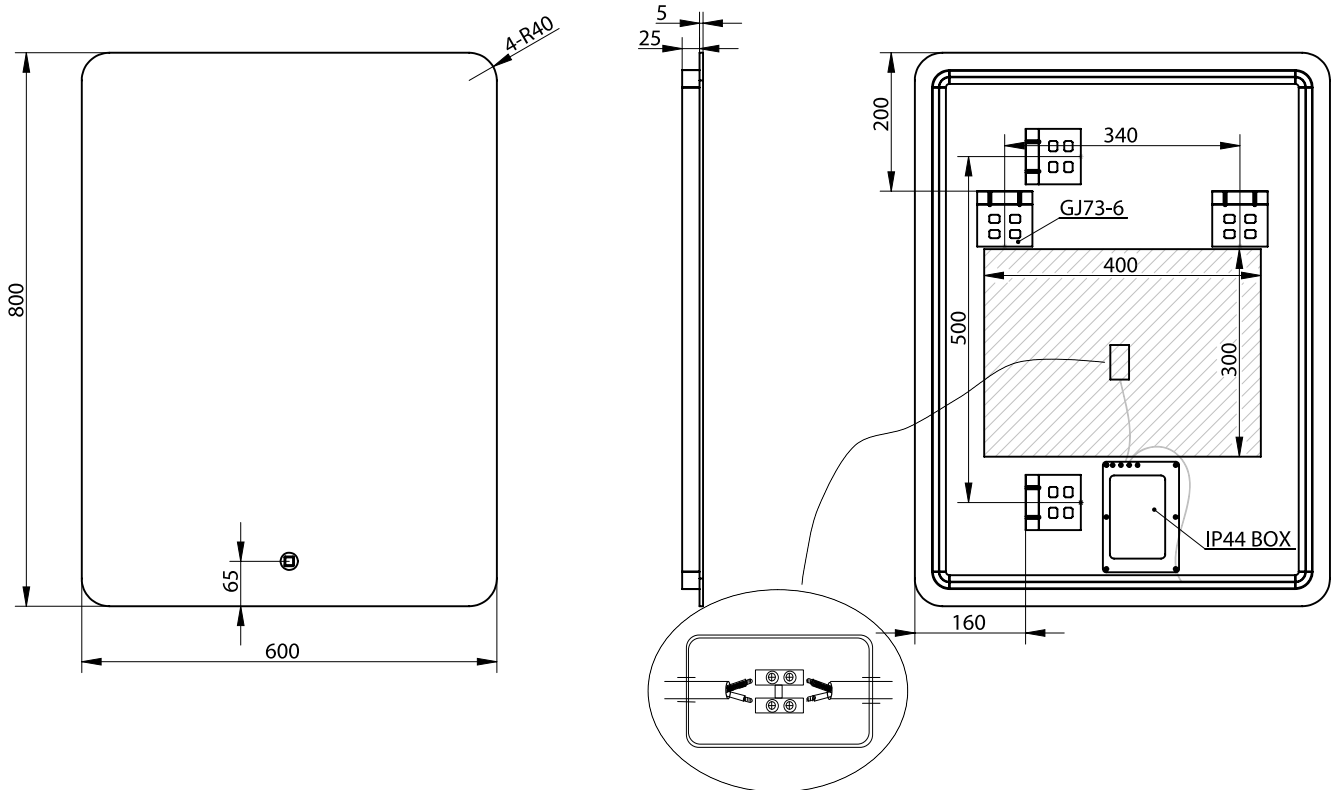

Orø 60 spejl

SKU: 30020254

Farve:

Glas

Størrelse H/L/D:

80cm / 60cm / 3.7cm

Vægt:

5.6kg netto

Orø 60 spejl Detaljer:

Spejl 60/80 uden ramme med LED baggrundslys i aluminiumskabinet. Spejlet betjenes via touch-knap og har regulerbart LED lys i kelvin 3200-6000. Spejlet har anti-dug-funktion, som reducerer dug på spejlet, efter badet. Spejlet findes i mange forskellige størrelser.