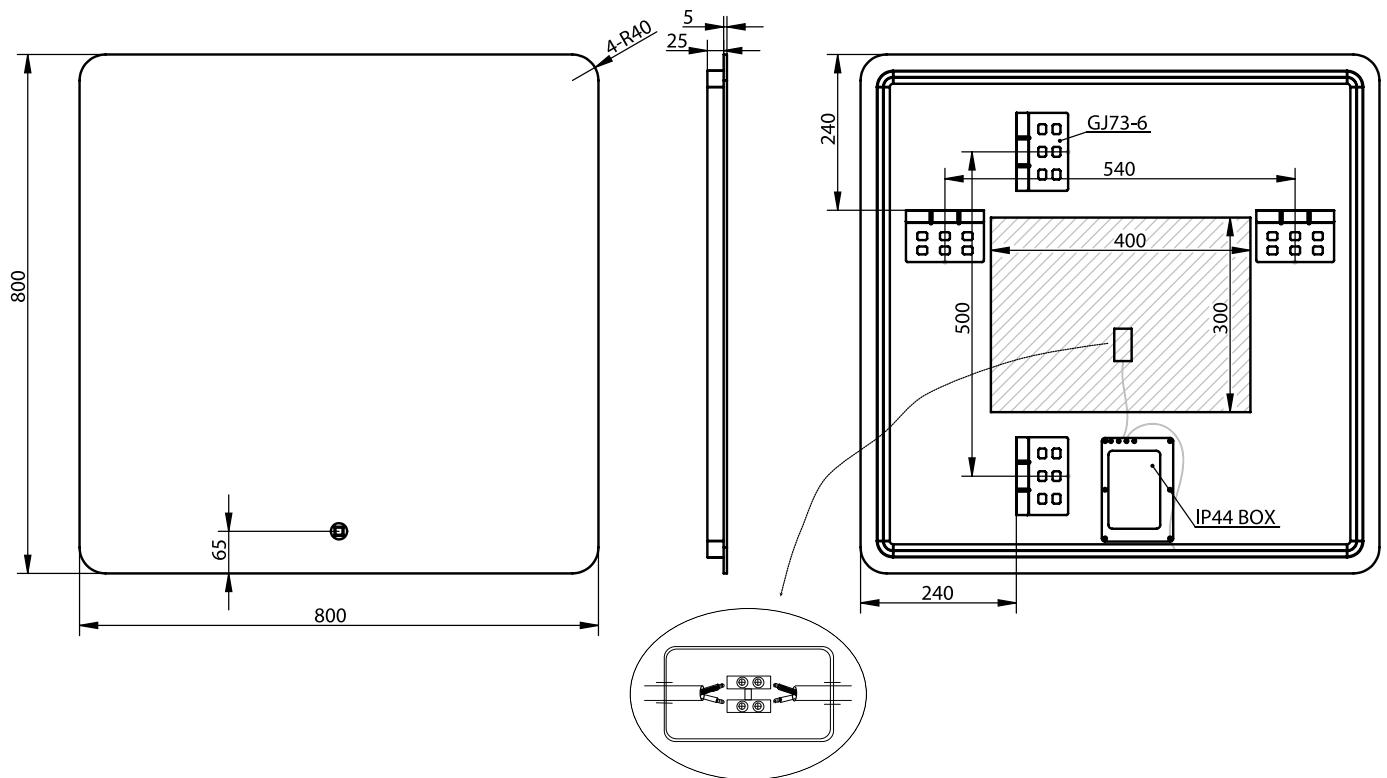

## Orø 80 spejl

SKU: 30020255

**Farve:**

Glas

**Størrelse H/L/D:**

80cm / 80cm / 3.7cm

**Vægt:**

7.4kg netto

### Orø 80 spejl Detaljer:

Spejl 80/80 uden ramme med LED baggrundslys i aluminiumskabinet. Spejlet betjenes via touch-knap og har regulerbart LED lys i kelvin 3200-6000. Spejlet har anti-dug-funktion, som reducerer dug på spejlet, efter badet. Spejlet findes i mange forskellige størrelser.