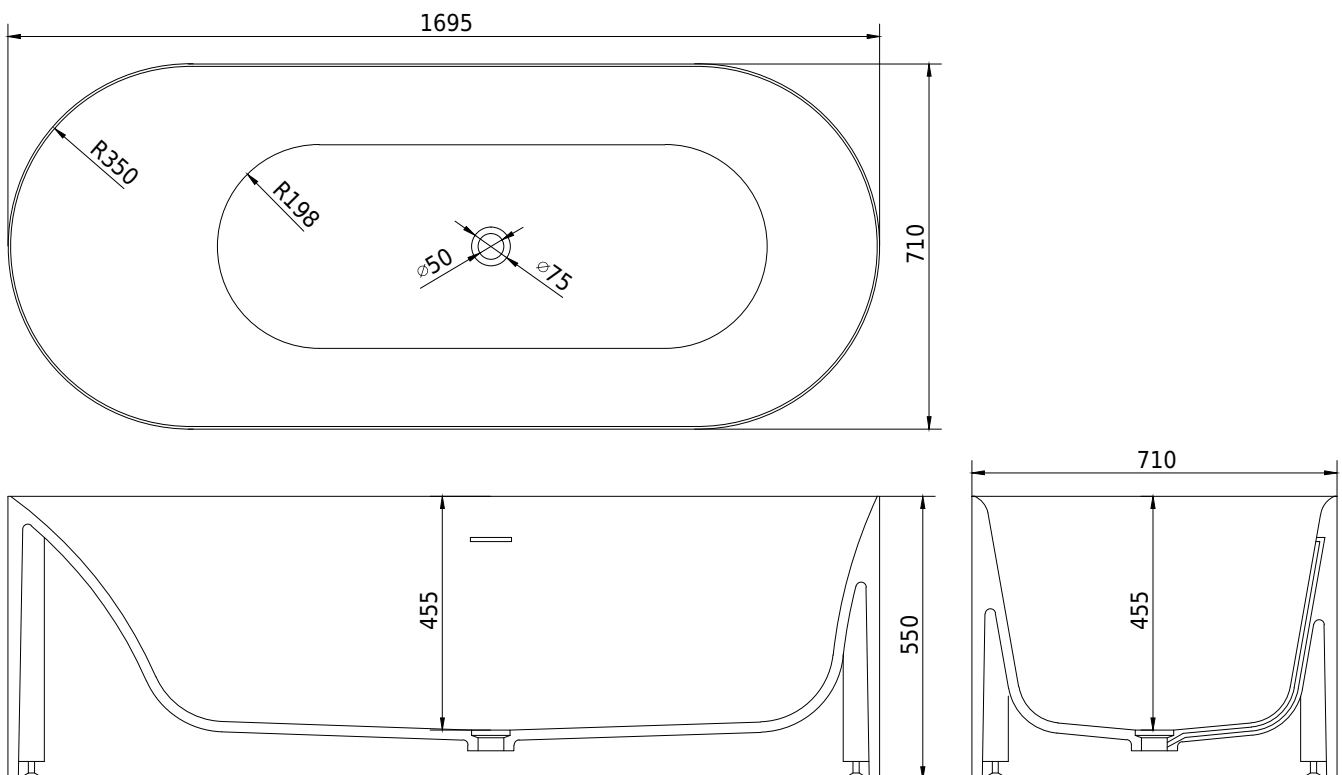

SQ1 oval badekar

SKU: 40030041

Farve:	Mat hvid
Liter:	260 overløb
Størrelse H/L/D:	55cm / 169.5cm / 71cm
Vægt:	168kg netto

SQ1 oval badekar Detaljer:

Copenhagen Bath har i samarbejde med Studio Mikal Harrsen udviklet en række design til serien Scandinavian Suites med geometri, minimalisme og funktion i fokus. Ved udformningen af SQ1 badekar-serien er der desuden lagt stor vægt på ergonomi og velvære. Takket være badekarrenes indvendige udformning tilbyder Copenhagen Bath med disse design markedets uovertruffent bedste komfort.

Vandlåsen har et afløb på 3,8cm.

Mikal Harrsen har desuden designet en passende skammel med opbevaringsrum under sædet. Udover SQ1-serien har han også designet en serie kabinetter, SQ2, som er modulbaseret, hvilket vil sige at man kan sætte kabinetterne sammen som man har lyst.