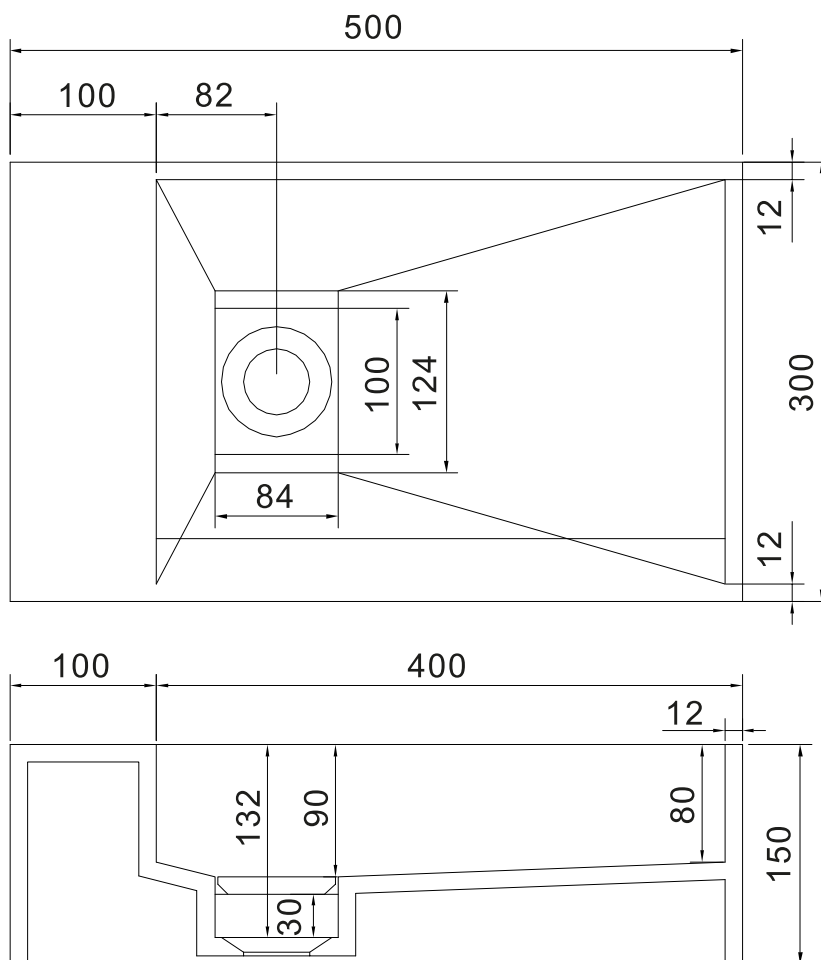

Nordland 50 håndvask

SKU: 40010040

Farve:

Mat hvid

Størrelse H/L/D:

15cm / 50cm / 30cm

Vægt:

9.44kg netto

Nordland 50 håndvask Detaljer:

Nordland 50 er en lille praktisk håndvask med et stilrent design. Håndvasken kan monteres direkte på væggen eller som fritstående og kan spejlvendes. Håndvasken er produceret i massiv Acovi® kompositmateriale og kan bestilles i andre størrelser.