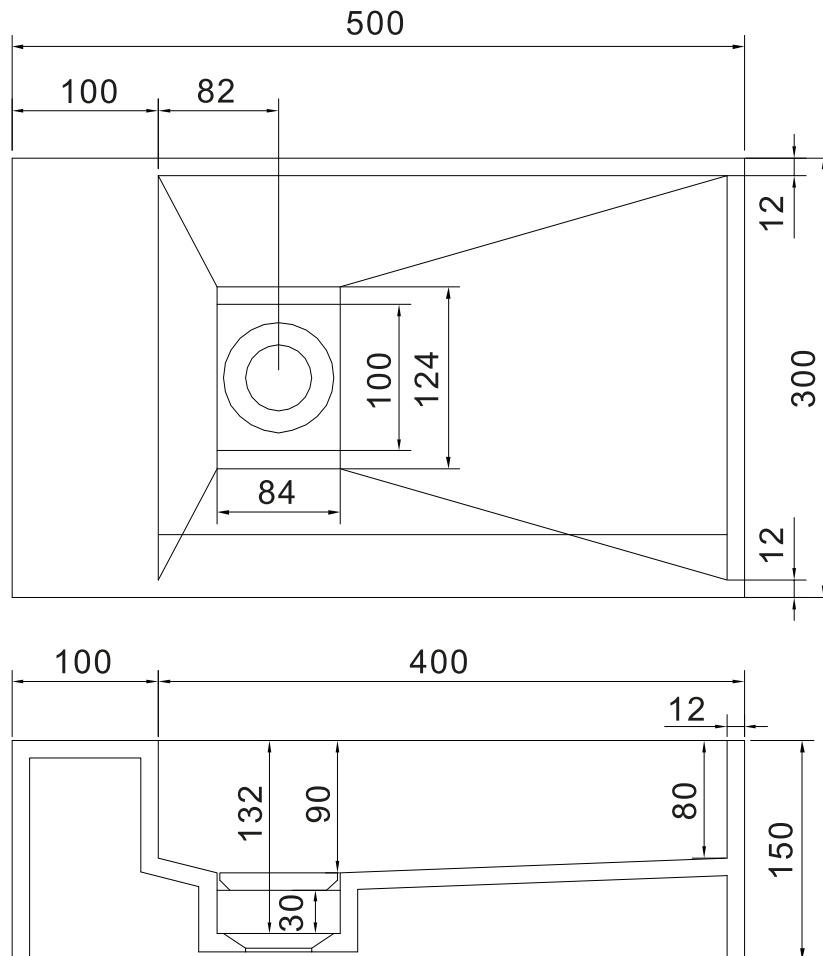

Spar 1.000,- Nordland 50 håndvask

SKU: 40010040

Farve:

Mat hvid

Størrelse H/L/D:

15cm / 50cm / 30cm

Vægt:

9.44kg netto

Spar 1.000,- Nordland 50 håndvask Detaljer:

Nordland 50 er en lille praktisk håndvask med et stilrent design. Håndvasken kan monteres direkte på væggen eller som fritstående og kan spejlvendes. Håndvasken er produceret i massiv Acovi® kompositmateriale og kan bestilles i andre størrelser.