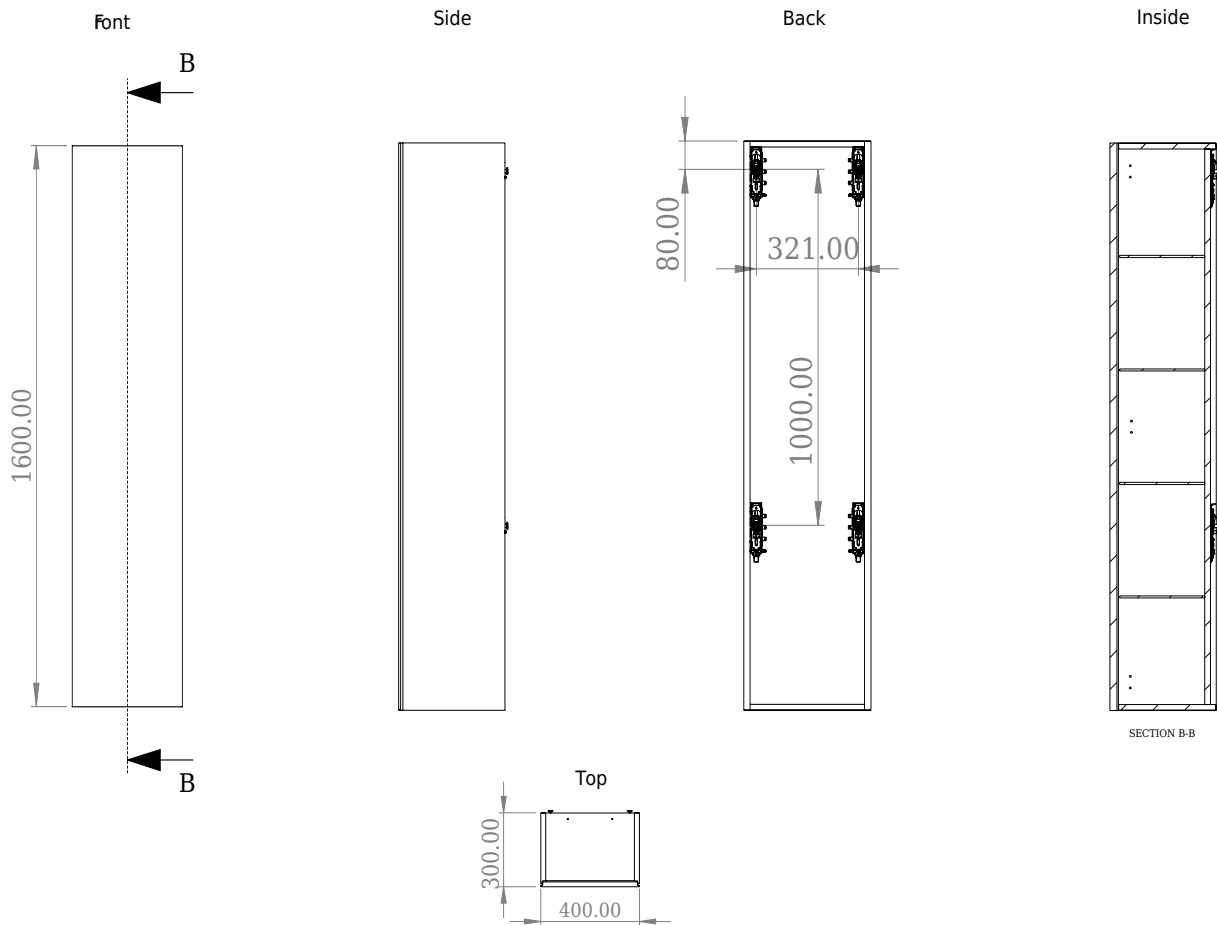

## Bergen højskab

SKU: 30030028

**Farve:**

Børstet eg

**Størrelse H/L/D:**

160cm / 40cm / 30cm

**Vægt:**

29kg netto

### Bergen højskab Detaljer:

Højskab i børstet egetræ, leveres med 5 glashylder.