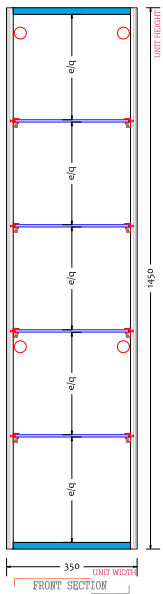

# SQ2 Højskab

SKU: 30010151

Soft Close Hinge (inline plate)

Cover Caps On Opposite Side Panel

**Farve:**

Mat hvid

**Størrelse H/L/D:**

145cm / 36cm / 23cm

**Vægt:**

35.7kg netto

**SQ2 Højskab Detaljer:**