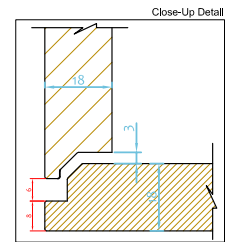

# SQ2 Højskab

SKU: 30010151

Soft Close Hinge (inline plate)

Cover Caps On Opposite Side Panel

**Farve:**

Mat hvid

**Størrelse H/L/D:**

145cm / 36cm / 23cm

**Vægt:**

35.7kg netto

**SQ2 Højskab Detaljer:**