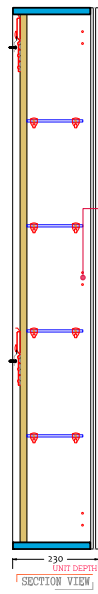

**Copenhagen Bath**

Roskildevej 394  
DK-2610 Rødovre  
CVR: DK32648622  
Telefon: (+45) 3696 0747  
contact@copenhagenbath.com  
www.copenhagenbath.com

# SQ2 Højskab

SKU: 30010151

Soft Close Hinge (inline plate)

Cover Caps On Opposite Side Panel

**Farve:**

Mat hvid

**Størrelse H/L/D:**

145cm / 36cm / 23cm

**Vægt:**

35.7kg netto

**SQ2 Højskab Detaljer:**