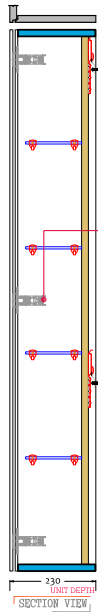

**Copenhagen Bath**

Roskildevej 394  
DK-2610 Rødovre  
CVR: DK32648622  
Telefon: (+45) 3696 0747  
contact@copenhagenbath.com  
www.copenhagenbath.com

# SQ2 Højskab

SKU: 30010151

Soft Close Hinge (inline plate)

Cover Caps On Opposite Side Panel

**Farve:**

Mat hvid

**Størrelse H/L/D:**

145cm / 36cm / 23cm

**Vægt:**

35.7kg netto

**SQ2 Højskab Detaljer:**