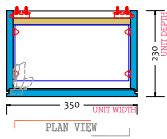

# SQ2 Højskab

SKU: 30010151

Soft Close Hinge (inline plate)

Cover Caps On Opposite Side Panel

**Farve:**

Mat hvid

**Størrelse H/L/D:**

145cm / 36cm / 23cm

**Vægt:**

35.7kg netto

**SQ2 Højskab Detaljer:**