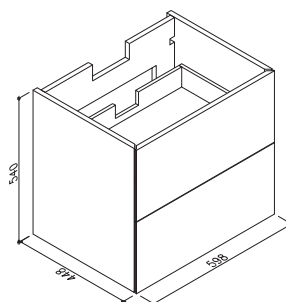

Rungsted 60 kabinnet

SKU: 30010158

Farve:

Røget eg

Størrelse H/L/D:

54.5cm / 60cm / 45cm

Vægt:

24kg netto

Rungsted 60 kabinnet Detaljer:

Med Copenhagen Baths Rungsted serie kan du indrette og omgive dig med stringent elegance og design. Rungsted er udført i bedste håndværksmæssige kvalitet, hvor dansk design og funktionalisme går hånd i hånd. Kabinettet leveres med massive træ skuffer med fingertab i røget eg. Skufferne er monteret med bluemotion og åbnet med et let tryk på fronten. Med Rungsted får du dit personlige badeværelse designet til dine behov med skuffeinddelinger. Kabinettet findes 2 slags nedfældede vaske, Rungsted eller SQ2 du kan også vælge bordplade med top monteret fritstående håndvask på.