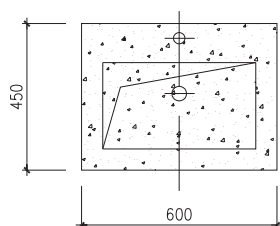

Rungsted 60 kabinnet

SKU: 30010158

Farve:

Røget eg

Størrelse H/L/D:

54.5cm / 60cm / 45cm

Vægt:

24kg netto

Rungsted 60 kabinnet Detaljer:

Med Copenhagen Baths Rungsted serie kan du indrette og omgive dig med stringent elegance og design. Rungsted er udført i bedste håndværksmæssige kvalitet, hvor dansk design og funktionalisme går hånd i hånd. Kabinettet leveres med massive træ skuffer med fingertab i røget eg. Skufferne er monteret med bluemotion og åbnet med et let tryk på fronten. Med Rungsted får du dit personlige badeværelse designet til dine behov med skuffeinddelinger. Kabinettet findes 2 slags nedfældede vaske, Rungsted eller SQ2 du kan også vælge bordplade med top monteret fritstående håndvask på.