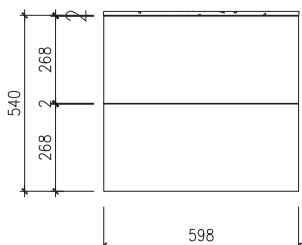

Rungsted 60 kabinnet

SKU: 30010158

Farve:

Røget eg

Størrelse H/L/D:

54.5cm / 60cm / 45cm

Vægt:

24kg netto

Rungsted 60 kabinnet Detaljer:

Med Copenhagen Baths Rungsted serie kan du indrette og omgive dig med stringent elegance og design. Rungsted er udført i bedste håndværksmæssige kvalitet, hvor dansk design og funktionalisme går hånd i hånd. Kabinettet leveres med massive træ skuffer med fingertab i røget eg. Skufferne er monteret med bluemotion og åbnet med et let tryk på fronten. Med Rungsted får du dit personlige badeværelse designet til dine behov med skuffeinddelinger. Kabinettet findes 2 slags nedfældede vaske, Rungsted eller SQ2 du kan også vælge bordplade med top monteret fritstående håndvask på.