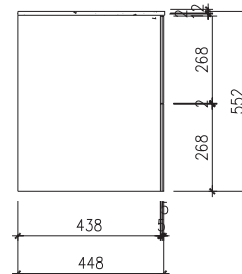

Rungsted 60 kabinnet

SKU: 30010158

Farve:

Røget eg

Størrelse H/L/D:

54.5cm / 60cm / 45cm

Vægt:

24kg netto

Rungsted 60 kabinnet Detaljer:

Med Copenhagen Baths Rungsted serie kan du indrette og omgive dig med stringent elegance og design. Rungsted er udført i bedste håndværksmæssige kvalitet, hvor dansk design og funktionalisme går hånd i hånd. Kabinettet leveres med massive træ skuffer med fingertab i røget eg. Skufferne er monteret med bluemotion og åbnet med et let tryk på fronten. Med Rungsted får du dit personlige badeværelse designet til dine behov med skuffeinddelinger. Kabinettet findes 2 slags nedfældede vaske, Rungsted eller SQ2 du kan også vælge bordplade med top monteret fritstående håndvask på.