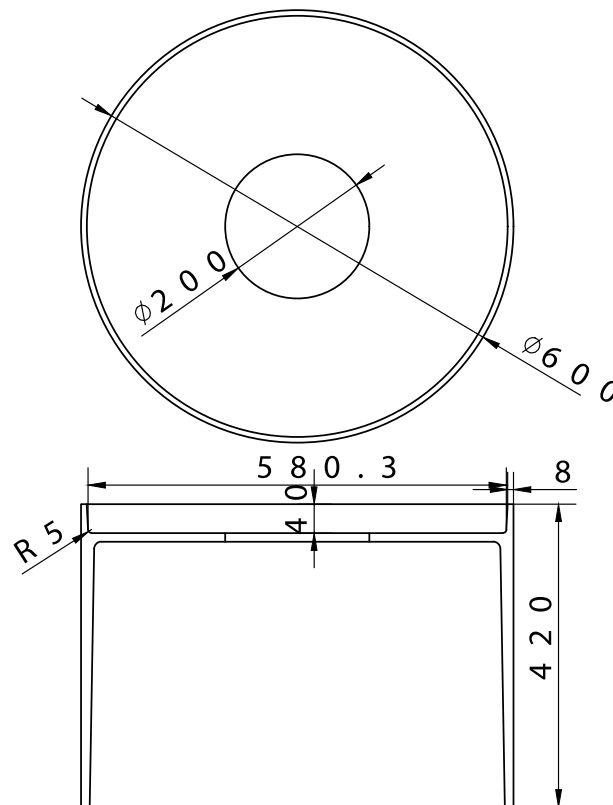

SQ1 skammel

SKU: 40040095

Farve:

Mat hvid

Størrelse H/L/D:

42cm / 60cm / 60cm

Vægt:

21kg netto

SQ1 skammel Detaljer:

Matchende SQ1-serien blev denne smukke skammel designet af den danske designer Mikal Harrsen. SQ1 skammel var lavet af solidt hvidt Acovi® komposit. Oplev andet tilbehør fra SQ-serien.