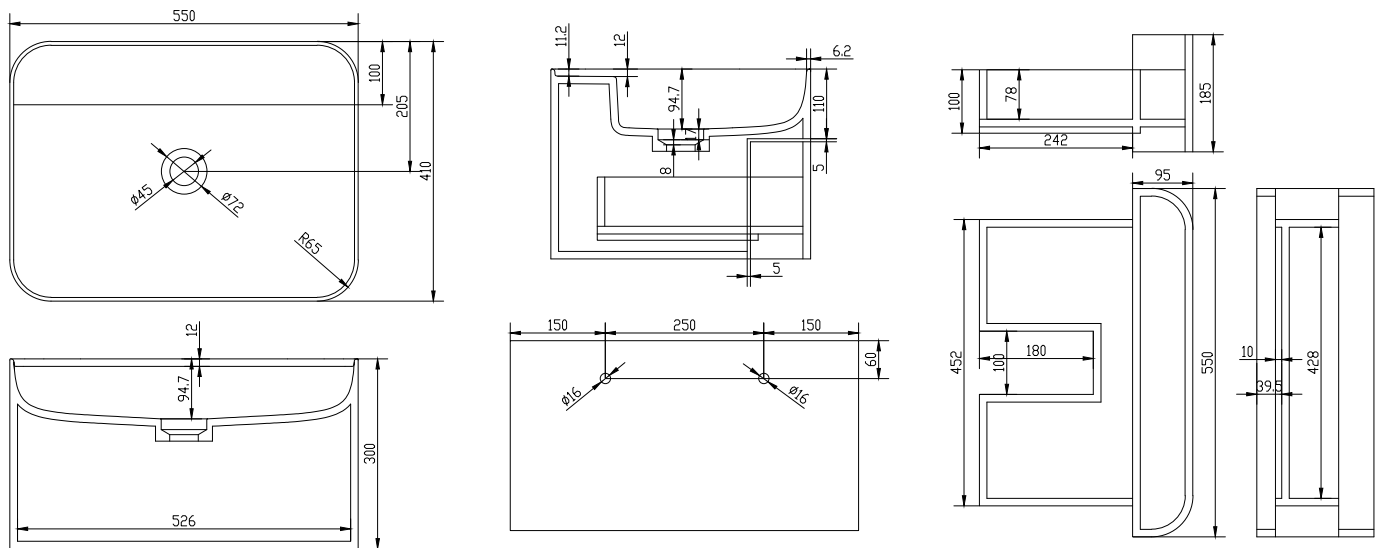

Yuno CA 55 håndvask

SKU: 40010216

Farve:

Mat hvid

Størrelse H/L/D:

30cm / 55cm / 41cm

Vægt:

26kg netto

Yuno CA 55 håndvask Detaljer:

Prisvindende designer-duo Yuno har designet en helt serie nye vaske for Copenhagen Bath. Med den typiske skandinaviske minimalisme og et tidsløst design i Mat hvid, er serien allerede nu en klassiker. De runde hjørner og indvendige bløde former står smukt i kontrast til de lige og skarpe kanter, der tilsammen giver et stilfuldt udtryk. Vaskene kommer som væghængte, med og uden skuffe, og som bordmodel. Acovi® komposit kræver ikke særlig vedligeholdelse, og de indvendige runde former gør den nem at rengøre.