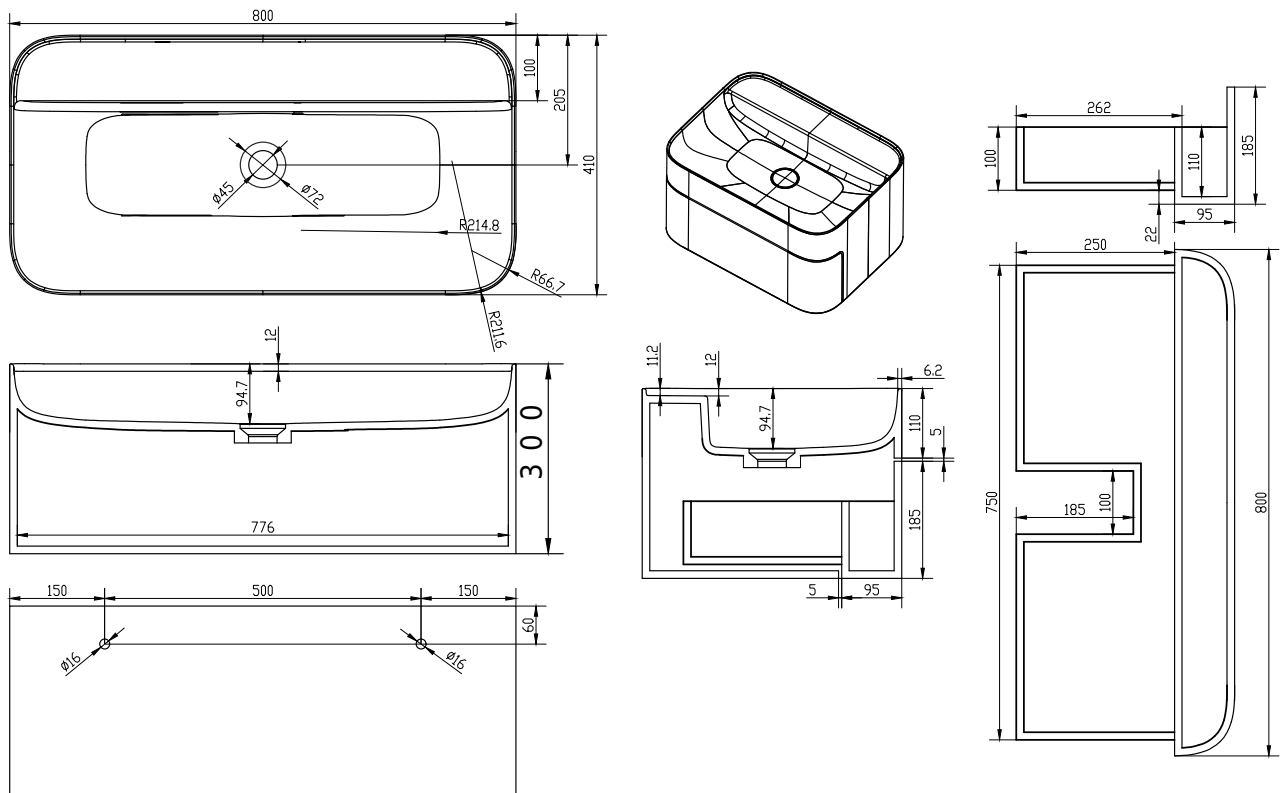

Yuno CA 80 håndvask

SKU: 40010217

Farve: Mat hvid
Størrelse H/L/D: 30cm / 80cm / 41cm
Vægt: 37kg netto

Yuno CA 80 håndvask Detaljer:

Prisvindende designer-duo Yuno har designet en helt serie nye vaske for Copenhagen Bath. Med den typiske skandinaviske minimalisme og et tidsløst design i Mat hvid, er serien allerede nu en klassiker. De runde hjørner og indvendige bløde former står smukt i kontrast til de lige og skarpe kanter, der tilsammen giver et stilfuldt udtryk. Vaskene kommer som væghængte, med og uden skuffe, og som bordmodel. Acovi® komposit kræver ikke særlig vedligeholdelse, og de indvendige runde former gør den nem at rengøre.