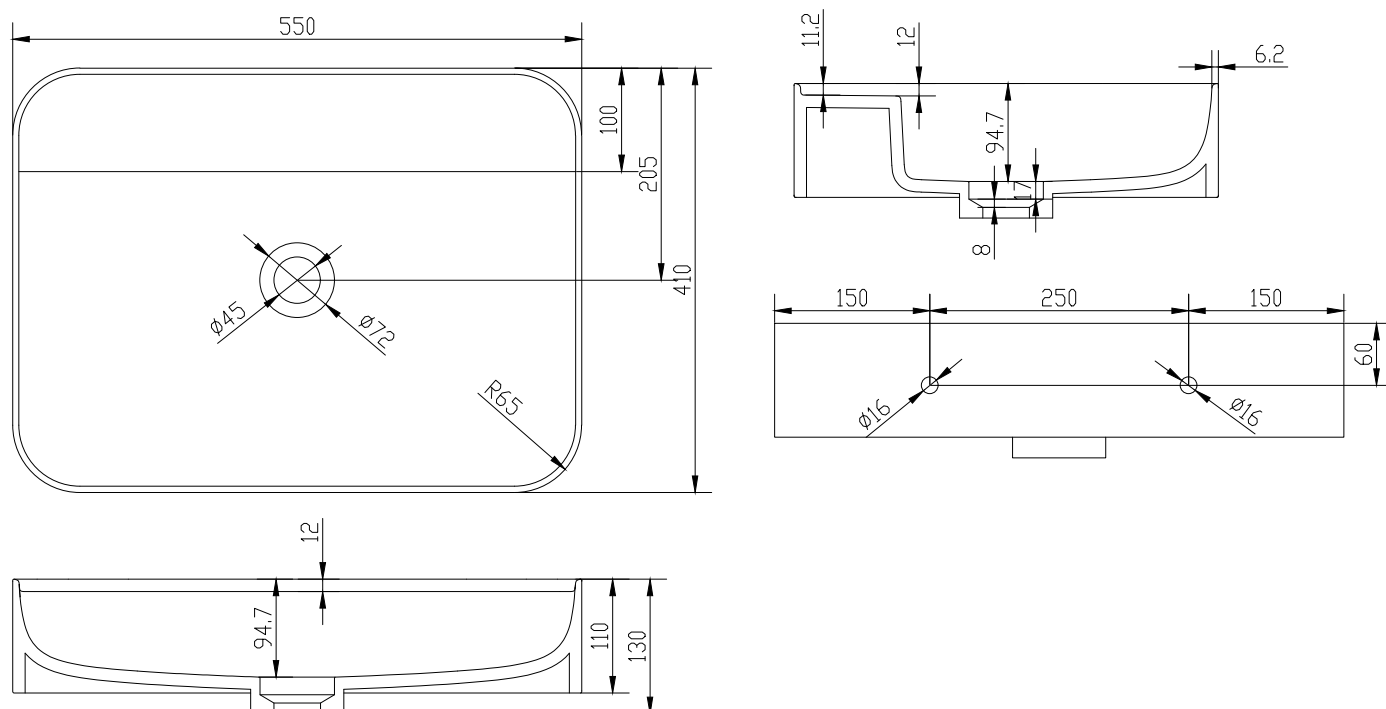

Yuno WA 55 håndvask

SKU: 40010218

Farve:	Mat hvid
Størrelse H/L/D:	11cm / 55cm / 41cm
Vægt:	10kg netto

Yuno WA 55 håndvask Detaljer:

Prisvindende designer-duo Yuno har designet en helt serie nye vaske for Copenhagen Bath. Med den typiske skandinaviske minimalisme og et tidsløst design i Mat hvid, er serien allerede nu en klassiker. De runde hjørner og indvendige bløde former står smukt i kontrast til de lige og skarpe kanter, der tilsammen giver et stilfuldt udtryk. Vaskene kommer som væghængte, med og uden skuffe, og som bordmodel. Acovi® komposit kræver ikke særlig vedligeholdelse, og de indvendige runde former gør den nem at rengøre.