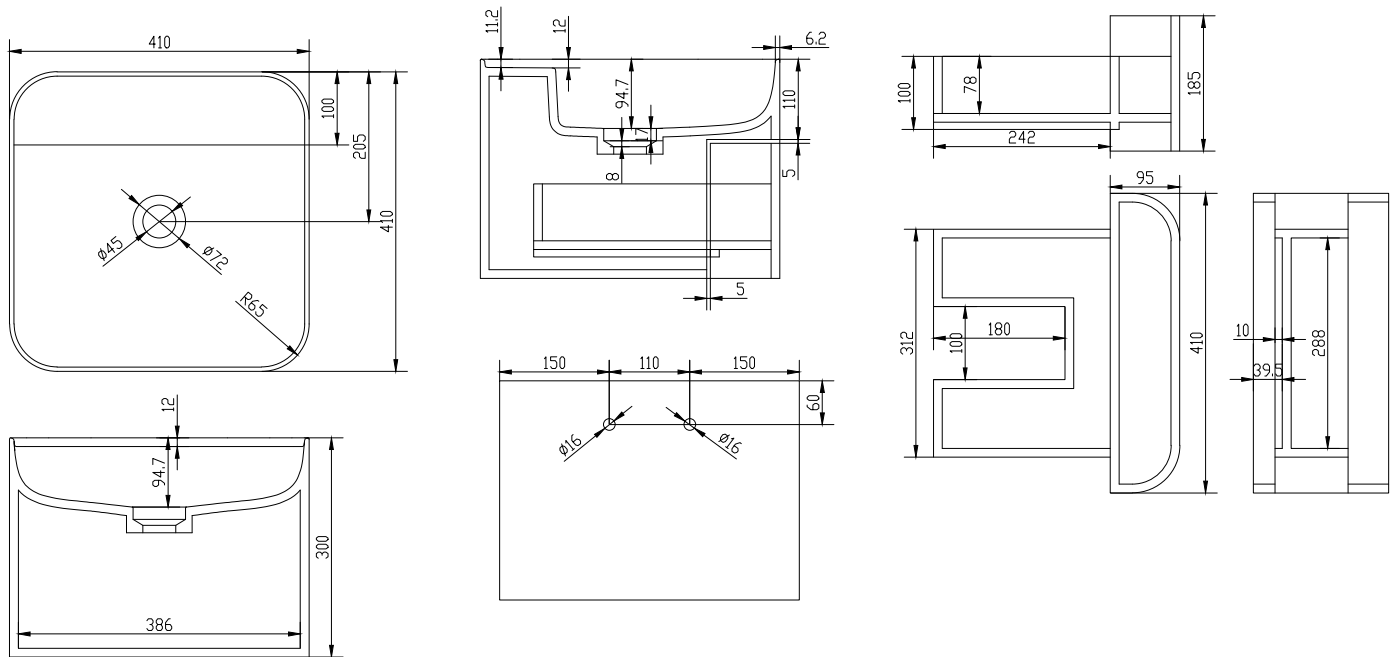

# Yuno CA 41 håndvask

SKU: 40010220

**Farve:**

Mat hvid

**Størrelse H/L/D:**

30cm / 41cm / 41cm

**Vægt:**

21kg netto

## Yuno CA 41 håndvask Detaljer:

Prisvindende designer-duo Yuno har designet en helt serie nye vaske for Copenhagen Bath. Med den typiske skandinaviske minimalisme og et tidsløst design i Mat hvid, er serien allerede nu en klassiker. De runde hjørner og indvendige bløde former står smukt i kontrast til de lige og skarpe kanter, der tilsammen giver et stilfuldt udtryk. Vaskene kommer som væghængte, med og uden skuffe, og som bordmodel. Acovi® komposit kræver ikke særlig vedligeholdelse, og de indvendige runde former gør den nem at rengøre.