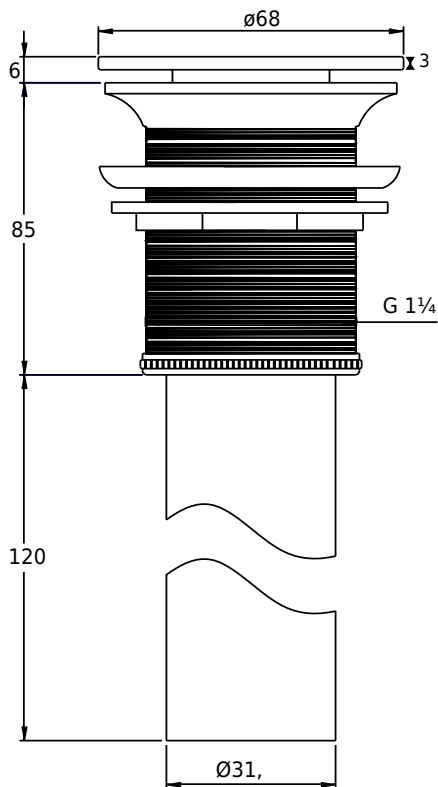

Bundventil Acovi® flad

SKU: 40040006

Farve:

Mat hvid

Størrelse H/L/D:

8.5cm / 6.8cm / 6.8cm

Vægt:

0.31kg netto

Bundventil Acovi® flad Detaljer:

Push-open. Bundventil med top i massiv Acovi® komposit. Passer til alle håndvaske med synlig bundventil.

Bundventilen har ikke overløb.