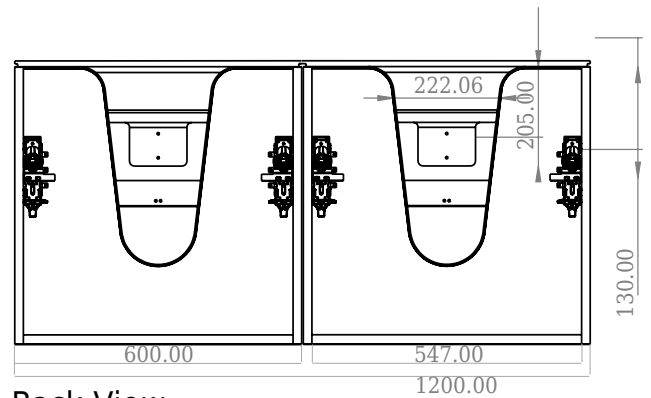

# SQ2 120 dobbelt kabinet med dobbelt vask

SKU: 30010162

F View

Side View

Top View

Back View

**Farve:**

Mat hvid

**Størrelse H/L/D:**

60cm / 120cm / 45cm

**Vægt:**

81.44kg netto

**SQ2 120 dobbelt kabinet med dobbelt vask Detaljer:**

SQ serien er designet af den danske designer, Mikal Harrsen. SQ er en serie af eksklusive badeværelsesløsninger som blandt andet indeholder det enkle badeværelsesskab, SQ2, som kan bygges op som et modulsystem alt efter størrelsen på badeværelset. Skuffen er udført i træ og PU lakeret 3 gange for at modstå fugt. Skuffen har push-open funktion og er fri for udskæring til vandlås, der dermed giver mere plads i skuffen til indretning. Til dette modul benyttes vores flexvandlås. Vasken er Acovi® komposit, som er gennemgående for Copenhagen Baths produkter. Det massive materiale sikrer, ikke kun et stringent design, men også en porefri og mat overflade og enestående holdbarhed. Kabinetterne kan kombineres med enten SQ2 vasken der kun er 6 mm og svæver elegant over kabinettet, eller en bordplade med en fritstående vask ovenpå.