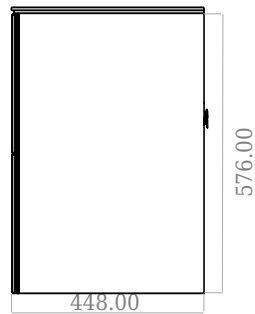

# SQ2 120 dobbelt kabinet med dobbelt vask

SKU: 30010162

F View

Side View

Top View

Back View

**Farve:**

Mat hvid

**Størrelse H/L/D:**

60cm / 120cm / 45cm

**Vægt:**

81.44kg netto

**SQ2 120 dobbelt kabinet med dobbelt vask Detaljer:**

SQ serien er designet af den danske designer, Mikal Harrsen. SQ er en serie af eksklusive badeværelsesløsninger som blandt andet indeholder det enkle badeværelsesskab, SQ2, som kan bygges op som et modulsystem alt efter størrelsen på badeværelset. Skuffen er udført i træ og PU lakeret 3 gange for at modstå fugt. Skuffen har push-open funktion og er fri for udskæring til vandlås, der dermed giver mere plads i skuffen til indretning. Til dette modul benyttes vores flexvandlås. Vasken er Acovi® komposit, som er gennemgående for Copenhagen Baths produkter. Det massive materiale sikrer, ikke kun et stringent design, men også en porefri og mat overflade og enestående holdbarhed. Kabinetterne kan kombineres med enten SQ2 vasken der kun er 6 mm og svæver elegant over kabinettet, eller en bordplade med en fritstående vask ovenpå.