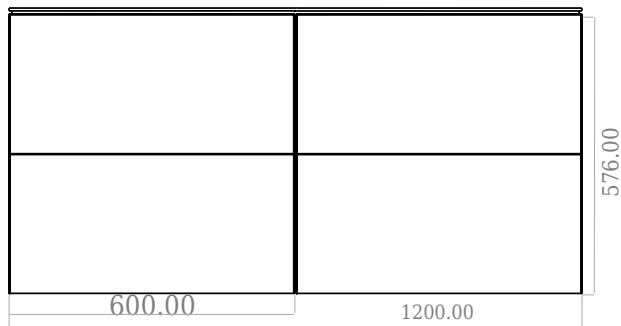

# SQ2 120 dobbelt kabinet med dobbelt vask

SKU: 30010162

F View

Side View

Top View

Back View

**Farve:**

Mat hvid

**Størrelse H/L/D:**

60cm / 120cm / 45cm

**Vægt:**

81.44kg netto

**SQ2 120 dobbelt kabinet med dobbelt vask Detaljer:**

SQ serien er designet af den danske designer, Mikal Harrsen. SQ er en serie af eksklusive badeværelsesløsninger som blandt andet indeholder det enkle badeværelsesskab, SQ2, som kan bygges op som et modulsystem alt efter størrelsen på badeværelset. Skuffen er udført i træ og PU lakeret 3 gange for at modstå fugt. Skuffen har push-open funktion og er fri for udskæring til vandlås, der dermed giver mere plads i skuffen til indretning. Til dette modul benyttes vores flexvandlås. Vasken er Acovi® komposit, som er gennemgående for Copenhagen Baths produkter. Det massive materiale sikrer, ikke kun et stringent design, men også en porefri og mat overflade og enestående holdbarhed. Kabinetterne kan kombineres med enten SQ2 vasken der kun er 6 mm og svæver elegant over kabinettet, eller en bordplade med en fritstående vask ovenpå.