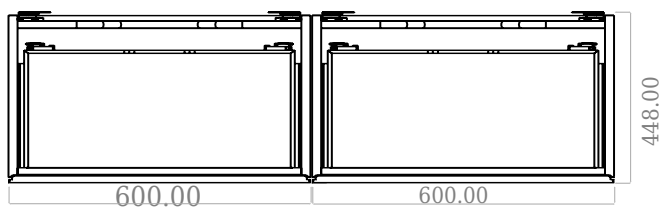

# SQ2 120 dobbelt kabinet med dobbelt vask

SKU: 30010162

F View

Side View

Top View

Back View

**Farve:**

Mat hvid

**Størrelse H/L/D:**

60cm / 120cm / 45cm

**Vægt:**

81.44kg netto

**SQ2 120 dobbelt kabinet med dobbelt vask Detaljer:**

SQ serien er designet af den danske designer, Mikal Harrsen. SQ er en serie af eksklusive badeværelsesløsninger som blandt andet indeholder det enkle badeværelsesskab, SQ2, som kan bygges op som et modulsystem alt efter størrelsen på badeværelset. Skuffen er udført i træ og PU lakeret 3 gange for at modstå fugt. Skuffen har push-open funktion og er fri for udskæring til vandlås, der dermed giver mere plads i skuffen til indretning. Til dette modul benyttes vores flexvandlås. Vasken er Acovi® komposit, som er gennemgående for Copenhagen Baths produkter. Det massive materiale sikrer, ikke kun et stringent design, men også en porefri og mat overflade og enestående holdbarhed. Kabinetterne kan kombineres med enten SQ2 vasken der kun er 6 mm og svæver elegant over kabinettet, eller en bordplade med en fritstående vask ovenpå.